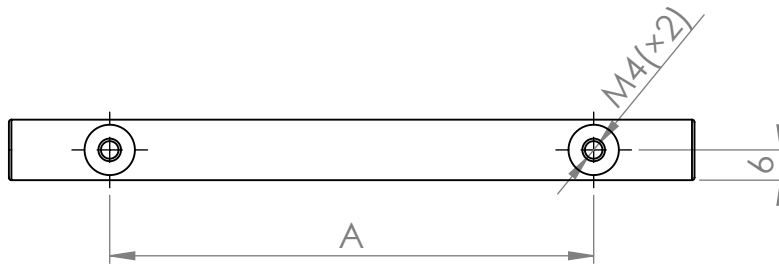

A (mm)	B (mm)
96	136
128	168
160	200
192	232
224	264
288	328
320	360
384	424
448	488

A (mm)	B (mm)
512	552
544	594
576	616
640	680
672	712
736	776
768	808
832	872
960	1000

MATERIÁL

KRESLIL

DATUM

NÁZEV:

Č. VÝKRESU

Úchytka Hrazda

A4

HMOTNOST (g):

MĚŘÍTKO: 2:3