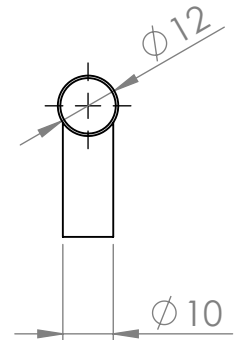

A (mm)	B (mm)
96	136
128	168
160	200
192	232
224	264
288	328
320	360
384	424
448	488

A (mm)	B (mm)
512	552
544	594
576	616
640	680
672	712
736	776
768	808
832	872
960	1000

MATERIÁL

KRESLIL

DATUM

NÁZEV:

Č. VÝKRESU

Úchytka Hrazda

A4

HMOTNOST (g):

MĚŘÍTKO: 2:3