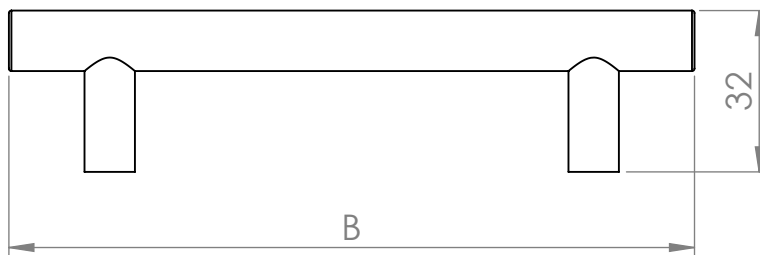

A (mm)	B (mm)
96	136
128	168
160	200
192	232
224	264
288	328
320	360
384	424
448	488

A (mm)	B (mm)
512	552
544	594
576	616
640	680
672	712
736	776
768	808
832	872
960	1000

MATERIÁL

KRESLIL

DATUM

NÁZEV:

Č. VÝKRESU

Úchytka Hrazda

A4

HMOTNOST (g):

MĚŘÍTKO: 2:3