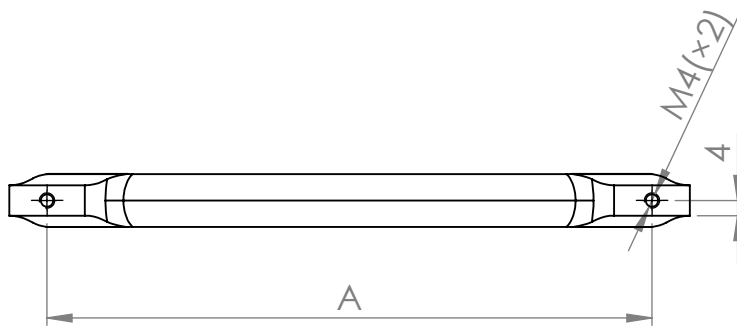

A (mm)	B (mm)
160	180
320	340

MATERIÁL

KRESLIL

DATUM

NÁZEV:

Č. VÝKRESU

Úchytka Wake

A4

HMOTNOST (g):

MĚŘÍTKO: 1:2