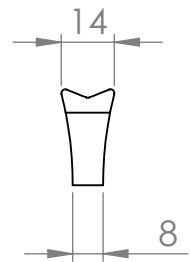

A (mm)	B (mm)
160	180
320	340

MATERIÁL

KRESLIL

DATUM

NÁZEV:

Č. VÝKRESU

Úchytka Wake

A4

HMOTNOST (g):

MĚŘÍTKO: 1:2