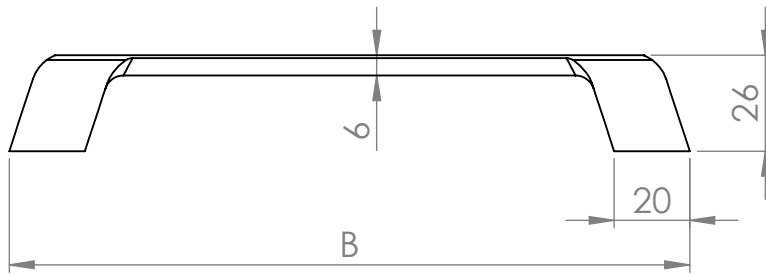

A (mm)	B (mm)
160	180
320	340

MATERIÁL

KRESLIL

DATUM

NÁZEV:

Č. VÝKRESU

Úchytka Wake

A4

HMOTNOST (g):

MĚŘÍTKO: 1:2