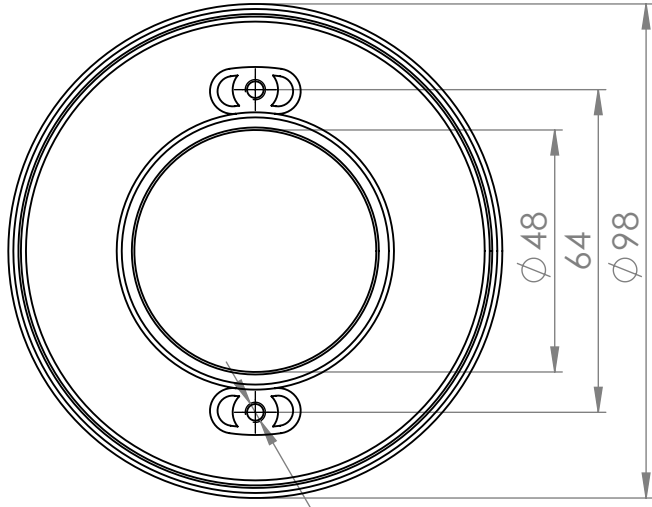

C

B

B

A

A

MATERIÁL

KRESLIL

DATUM

NÁZEV:

Č. VÝKRESU

Úchytka Large

A4

HMOTNOST (g):

MĚŘÍTKO: 2:3

4 3 2 1