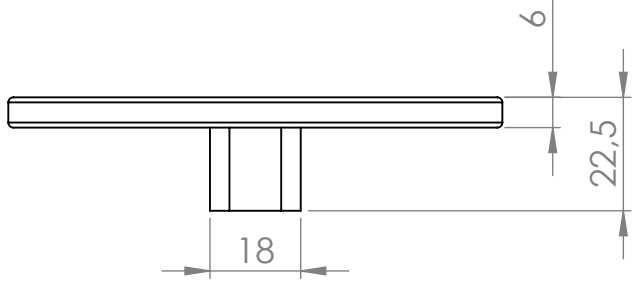

4 3 2 1

F

F

E

E

D

D

C

C

B

B

A

A

MATERIÁL

KRESLIL

DATUM

NÁZEV:

Č. VÝKRESU

Úchytka Large

A4

HMOTNOST (g):

MĚŘÍTKO: 2:3

4 3 2 1