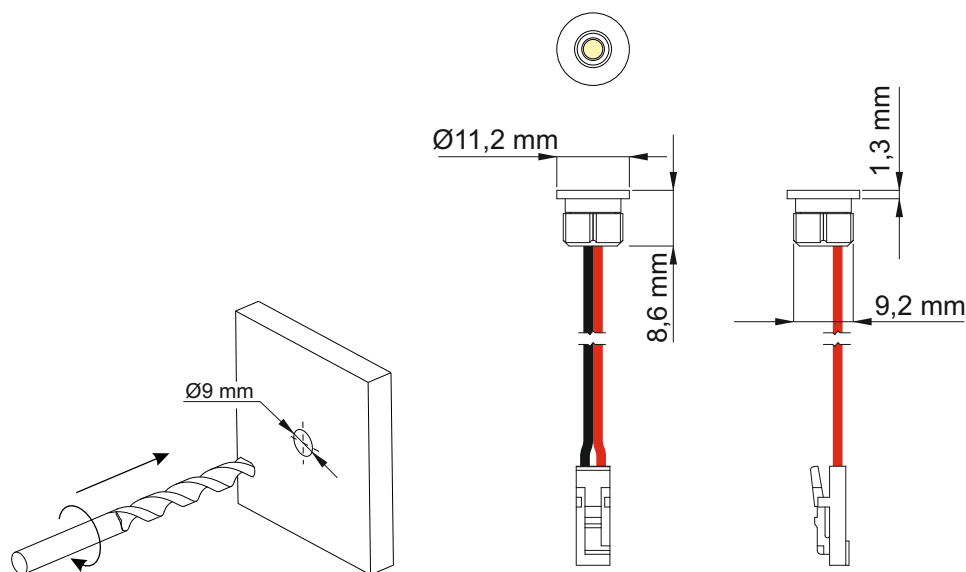

KARTA KATALOGOWA

CATALOGUE CARD / DATENBLATT

STAR

Indeks

Index / Artikelnummer

STAR-CH-(barwa światła
light color
Lichtfarben)-01

Kolor Color / Farbe	Wymiary Dimensions / Größe	Materiał Material / Material
Chrom / Chrome / Chrom	Ø11,2 mm x 8,6 mm	Metal Metal / Metall

Parametry źródła światła:

Light source parameters / Parameter der Lichtquelle

Barwa światła:

Light color / Lichtfarbe

- 30 lm Biały ciepły
Warm white / Warm Weiss
- 30 lm Biały neutralny
Neutral white / Neutral Weiss
- 30 lm Biały zimny
Cool white / Kalt Weiss