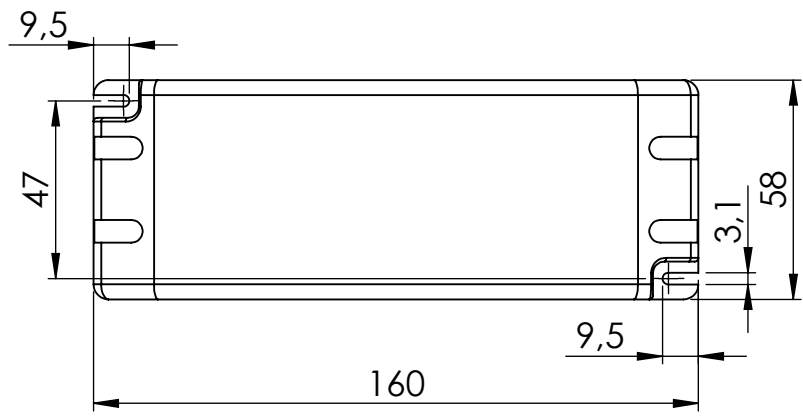

4 3 2 1

F

F

E

E

D

D

C

C

B

B

A

A

TOLERANCE

MATERIÁL

MĚŘÍTKO

REVIZE

ISO E

HMOTNOST (g)

KRESLIL

DATUM

NÁZEV:

Transformátor plochý pro LED 24V 40W

Č. VÝKRESU

A4

LIST 1/1

4 3 2 1