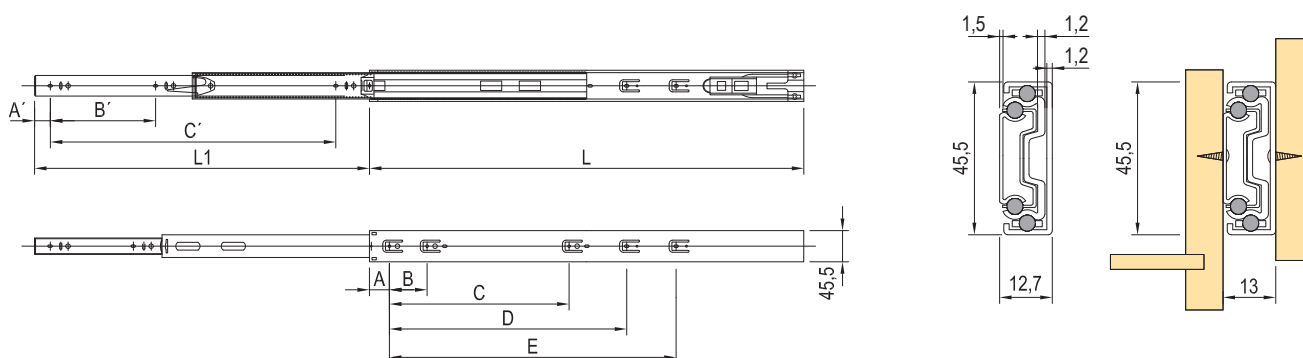

Guličkové celovýsuvy 30 kg s tlmením

Guličkové celovýsuvy s tlmením

kód	L = délka výsuvu (mm)	A	B	C	D	E	A'	B'	C'	L1 - délka výsuvu	nosnost
336246	300	35	64	128	x	x	34	64	192	280	14
336247	350	35	64	160	X	X	34	64	224	330	17
336248	400	35	64	192	251	X	34	64	288	380	20
336249	450	35	64	192	251	X	34	64	320	430	23
336250	500	35	64	192	256	X	34	64	352	480	27
336251	550	35	64	192	256	352	34	64	416	530	30
336252	600	35	64	192	256	352	34	64	480	580	27

- bočná montáž
- nosnosť až 30 kg
- životnosť minimálne 30 000 cyklov

12345 Položka je skladom