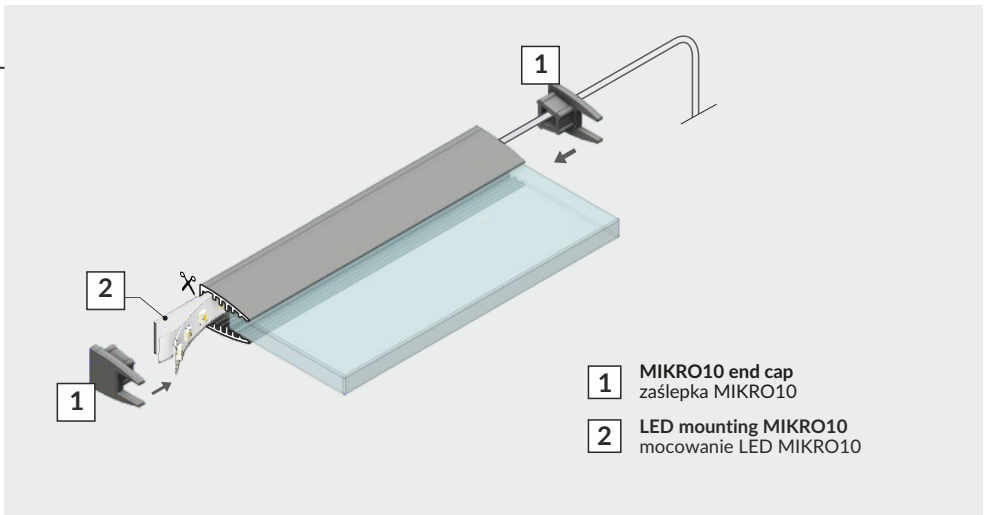

# MIKRO10

- special application / specjalne
- furniture / meblowe
- recommended 8 mm / rekomendacja 8 mm

- 1 MIKRO10 end cap / zaślepka MIKRO10
- 2 LED mounting MIKRO10 / mocowanie LED MIKRO10

- scissors / nożyczki
- hacksaw / piła
- pliers / kombinerki
- solder / cyna
- soldering iron / lutownica
- drill / wiertarka