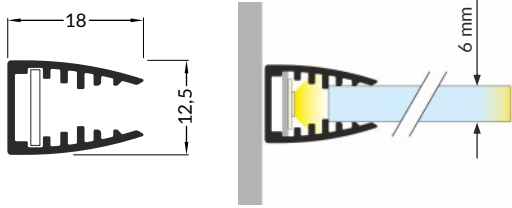

# MIKRO10

- special application / specjalne
- furniture / meblowe
- recommended 8 mm / rekomendacja 8 mm

- 1 MIKRO10 end cap / zaślepka MIKRO10
- 2 LED mounting MIKRO10 / mocowanie LED MIKRO10

- scissors / nożyczki
- hacksaw / piła
- pliers / kombinerki
- solder / cyna
- soldering iron / lutownica
- drill / wiertarka