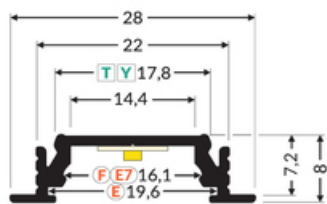

## Informacje podstawowe

Indeks: A3020020 EAN: 5901597205043 Materiał: aluminium Kolor: anodowany Długość [mm]: 2000 Szerokość [mm]: 28 Wysokość [mm]: 8 Waga [kg]: 0.298 Waga opakowania [kg]: 0.018 Producent: TOPMET Kraj pochodzenia, wytworzenia: PL	Jednostka miary: szt. Wymiary opakowania jednostkowego [mm]: 2000 x 28 x 8 Opakowanie zbiorcze [szt]: 40 Typ opakowania zbiorczego: pakiet Waga produktu z opakowaniem zbiorczym [kg]: 11.92
--	--

## DOSTĘPNE WARIANTY

1000 mm, 2000 mm, 3000 mm, 4050 mm