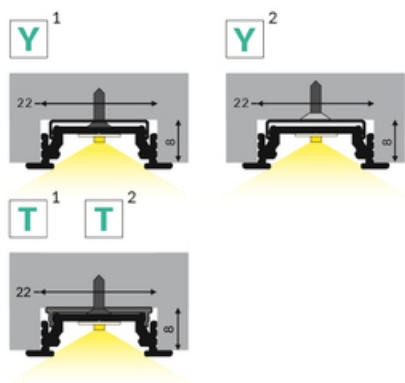

# PROFIL LED GROOVE14 EE7F/TY 2000 ANOD.

	<ul style="list-style-type: none"> <li>• głównie do zastosowania meblowego</li> <li>• wiele akcesoriów do wyboru</li> </ul>	 Wzory przemysłowe EU  CE  Wyprodukowane w Polsce	 Kup produkt
---	---	--	--

## Informacje podstawowe

Indeks: A3020020 EAN: 5901597205043 Materiał: aluminium Kolor: anodowany Długość [mm]: 2000 Szerokość [mm]: 28 Wysokość [mm]: 8 Waga [kg]: 0.298 Waga opakowania [kg]: 0.018 Producent: TOPMET Kraj pochodzenia, wytworzenia: PL	Jednostka miary: szt. Wymiary opakowania jednostkowego [mm]: 2000 x 28 x 8 Opakowanie zbiorcze [szt]: 40 Typ opakowania zbiorczego: pakiet Waga produktu z opakowaniem zbiorczym [kg]: 11.92
--	--