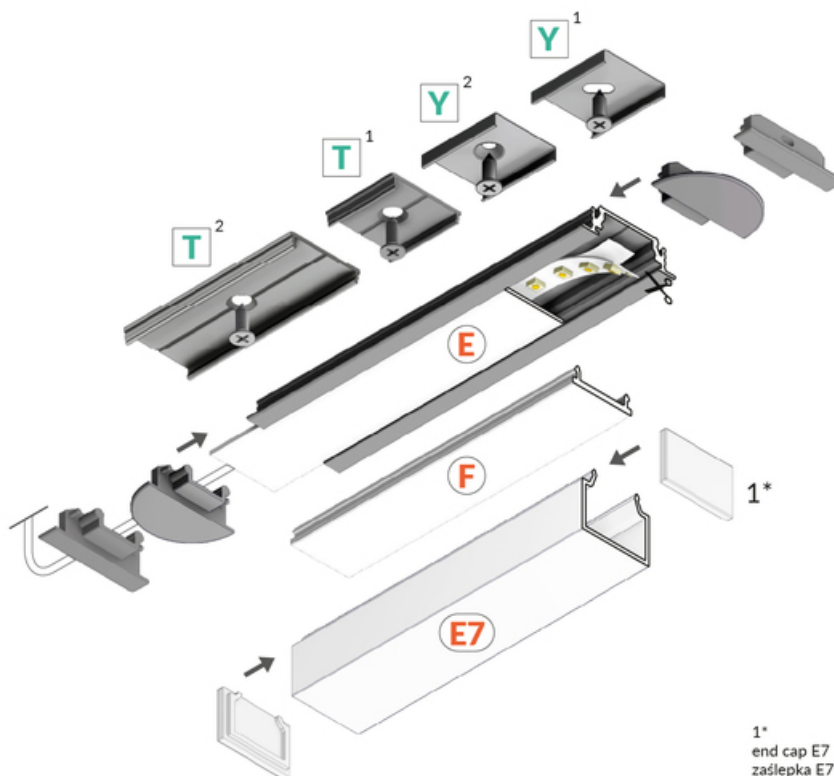

# PROFIL LED GROOVE14 EE7F/TY 2000 ANOD.

	<ul style="list-style-type: none"> <li>• głównie do zastosowania meblowego</li> <li>• wiele akcesoriów do wyboru</li> </ul>	 Wzory przemysłowe EU  CE  Wyprodukowane w Polsce	 Kup produkt
---	---	--	--

## Informacje podstawowe

Indeks: A3020020 EAN: 5901597205043 Materiał: aluminium Kolor: anodowany Długość [mm]: 2000 Szerokość [mm]: 28 Wysokość [mm]: 8 Waga [kg]: 0.298 Waga opakowania [kg]: 0.018 Producent: TOPMET Kraj pochodzenia, wytworzenia: PL	Jednostka miary: szt. Wymiary opakowania jednostkowego [mm]: 2000 x 28 x 8 Opakowanie zbiorcze [szt]: 40 Typ opakowania zbiorczego: pakiet Waga produktu z opakowaniem zbiorczym [kg]: 11.92
--	--

## DOSTĘPNE WARIANTY

1000 mm, 2000 mm, 3000 mm, 4050 mm

## KLOSZE DO PROFILI LED

 <p><b>klosz E7 klik 2000 mleczny /op</b> index: C1080038</p>	 <p><b>klosz F klik 2000 mleczny</b> index: A2060038</p>	 <p><b>klosz F klik 2000 transparentny</b> index: A2060016</p>
 <p><b>klosz F klik 2000 czarny</b> index: A2060041</p>	 <p><b>klosz F klik 20m rolka mleczny /op</b> index: A2210038S</p>	 <p><b>klosz E wsuwany 2000 mleczny</b> index: A2000238</p>
 <p><b>klosz E wsuwany 2000 szron</b> index: A2000239</p>	 <p><b>klosz E wsuwany 2000 transparentny</b> index: A2000216</p>	