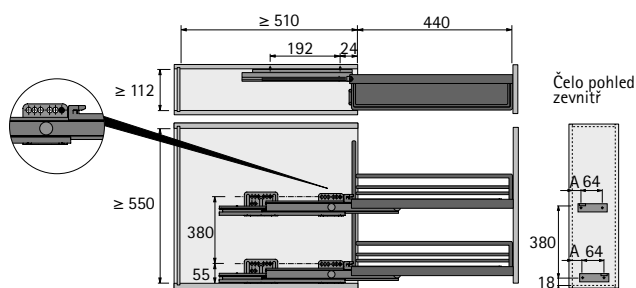

Vybavení dolní skříňky

- ▶ Čelní výsuv 90°, 2-patrový
- ▶ Pro skříň šírky 150 mm

- ▶ Pro skříň šírky 150 mm
- ▶ Plnovýsuv Actro s tlumením Silent System je třeba objednat zvlášť
- ▶ Volitelně lze použít s otvíracím systémem Push to open
- ▶ Včetně 3-rozměrně seřiditelných držáků čela
- ▶ S rychlomontážním systémem ClickFixx
- ▶ Montáž je možná pouze na pravý bok
- ▶ Nosnost 12 kg
- ▶ Minimální světlé rozměry:
šířka 112 mm
hloubka 510 mm
výška 550 mm
- ▶ Ocel

Čelní výsuv

Sada obsahuje:

- ▶ 1 ks výsuvný rám se 2 strukturovanými policemi a 2 držáky čela

Položka	Obj. číslo	Bal.
1 Čelní výsuv STYLE chromovaný	9 207 577	1 sada
1 Čelní výsuv STYLE prášková barva antracitová	9 277 605	1 sada
2 Čelní výsuv CLASSIC chromovaný	9 207 578	1 sada
2 Čelní výsuv CLASSIC prášková barva stříbrná	9 207 579	1 sada

Rozměry

Tloušťka boku korpusu mm	Vestavná šířka mm	A mm
18	13	22
19	12	21

Upozornění

- ▶ Plnovýsuv Actro 653
- ▶ Push to open Silent, sada 653
- ▶ Vhodné dělicí přepážky 653

hettich.com/short/5e1e20

Vybavení dolní skříňky

Sada obsahuje:

- 2 ks výsuv Actro, pravý
- Upevňovací materiál

Vestavná šířka mm	Pro bok korpusu tl. KD mm	Obj. číslo	Bal.
12	19	9 281 948	1 sada
13	18	9 281 947	1 sada

Push to open Silent sada

- Otvírací systém Push to open Silent
- Volitelně lze použít s čelním výsuvem nebo věšákem na ručníky pro skříňě šířky 150 mm