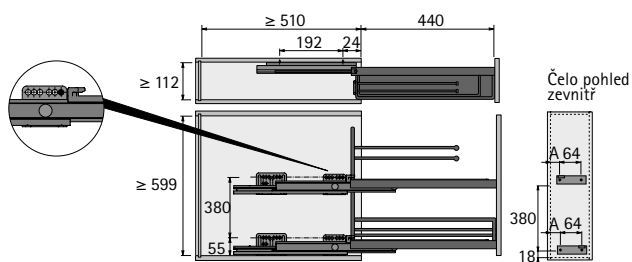

Vybavení dolní skříňky

- ▶ Výsuv s věšákem na ručníky 90°
- ▶ Pro skříňě šířky 150 mm

- ▶ Pro skříňě šířky 150 mm
- ▶ Plnovýsuv Actro s tlumením Silent System je třeba objednat zvlášť
- ▶ Volitelně lze použít s otevíracím systémem Push to open
- ▶ Včetně 3-rozměrně seřiditelných držáků čela
- ▶ S rychlomontážním systémem ClickFixx
- ▶ Montáž je možná pouze na pravý bok
- ▶ Nosnost 12 kg
- ▶ Minimální světlé rozměry:
šířka 112 mm
hloubka 510 mm
výška 599 mm
- ▶ Ocel

Výsuv s věšákem na ručníky

Sada obsahuje:

- ▶ 1 sada výsuvný rám s věšákem na ručníky, se strukturovanou kovovou policí a příchytkami čela

Položka	Obj. číslo	Bal.
1 Věšák na ručníky STYLE, chromovaný	9 207 580	1 sada
1 Věšák na ručníky STYLE, prášková barva antracitová	9 277 608	1 sada
2 Věšák na ručníky CLASSIC, chromovaný	9 207 581	1 sada
2 Věšák na ručníky CLASSIC, prášková barva stříbrná	9 207 582	1 sada

Rozměry

Tloušťka boku korpusu mm	Vestavná šířka mm	A mm
18	13	22
19	12	21

Upozornění

- ▶ Plnovýsuv Actro 655
- ▶ Push to open Silent, sada 655
- ▶ Vhodné dělicí přepážky 655

hettich.com/short/1553de

Vybavení dolní skříňky