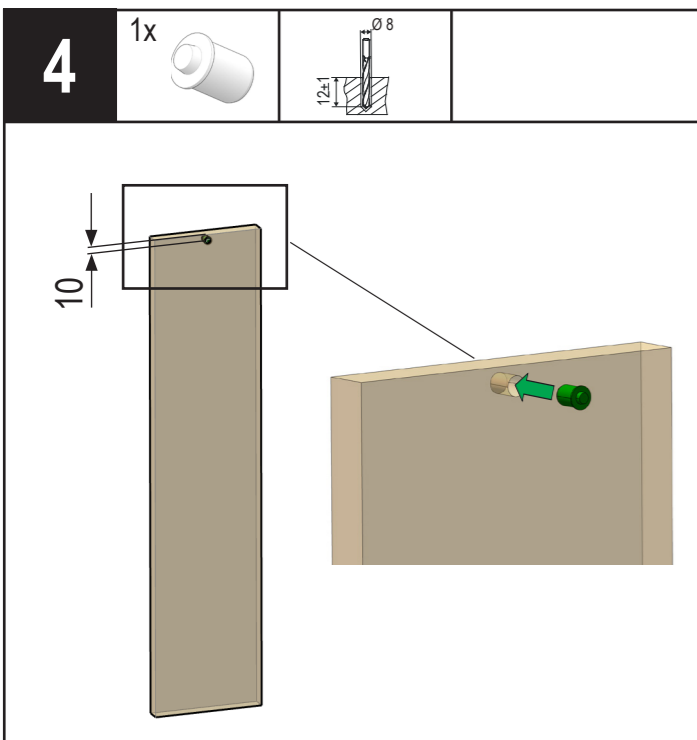

push-to-open SoftSTOPPplus

No.15 - Hettich Actro

Montageanleitung
Mounting Instructions
Notice de montage

http://support.kesseboehmer.de/No_15_pto_ssp

KESSEBÖHMER MA 405459 0000 Rev.: 001-2019-05-08

6

7

Montageanleitung
Mounting Instructions
Notice de montage