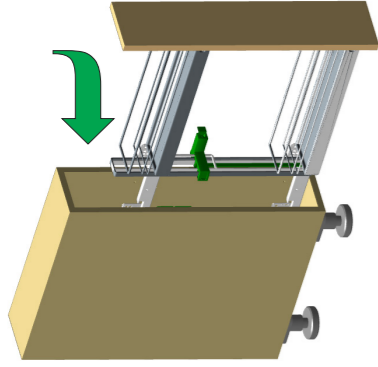

push-to-open SoftSTOPPplus

No.15 - Hettich Actro

Montageanleitung
Mounting Instructions
Notice de montage

http://support.kesseboehmer.de/No_15_pto_ssp

KESSEBÖHMER MA 405459 0000 Rev.: 001-2019-05-08

6

7

Montageanleitung
Mounting Instructions
Notice de montage