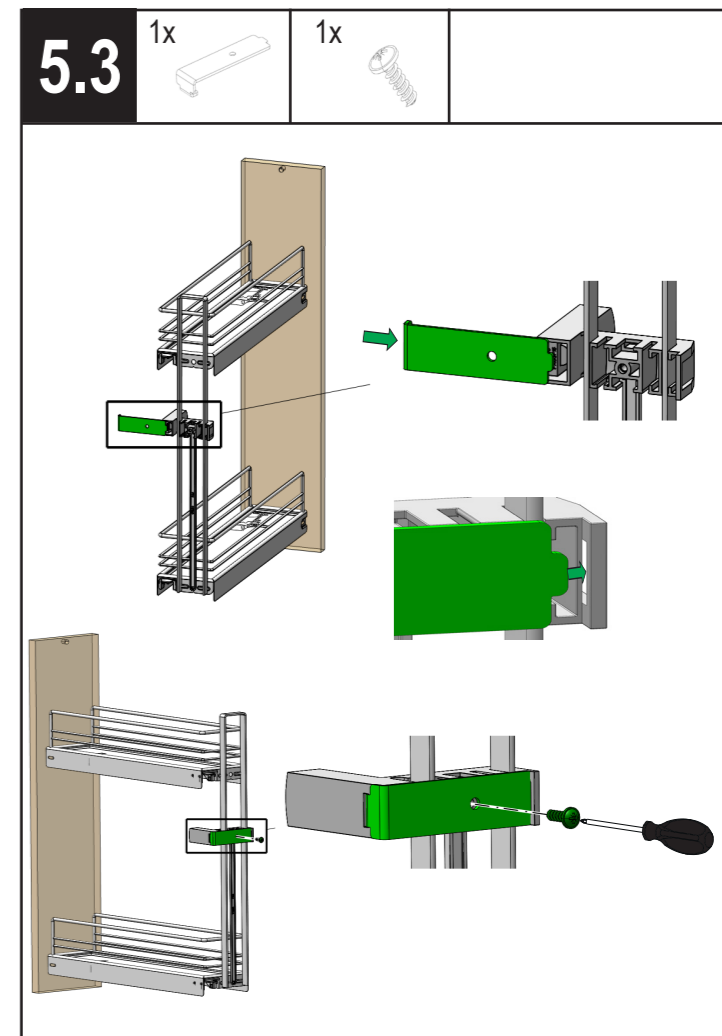

push-to-open SoftSTOPPplus

No.15 - Hettich Actro

Montageanleitung
Mounting Instructions
Notice de montage

http://support.kesseboehmer.de/No_15_pto_ssp

KESSEBÖHMER MA 405459 0000 Rev.: 001-2019-05-08

6

7

Montageanleitung
Mounting Instructions
Notice de montage