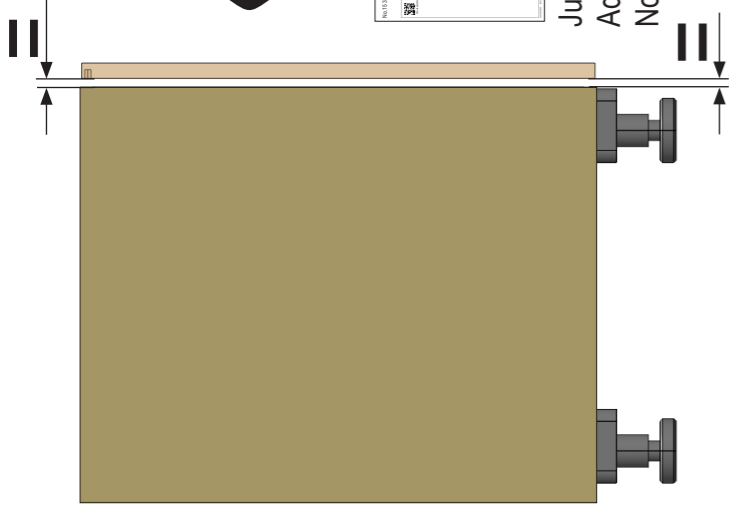

Montageanleitung
Mounting Instructions
Notice de montage

8

Justieranleitung
Adjusting Instruction
Notice d'ajustment

9