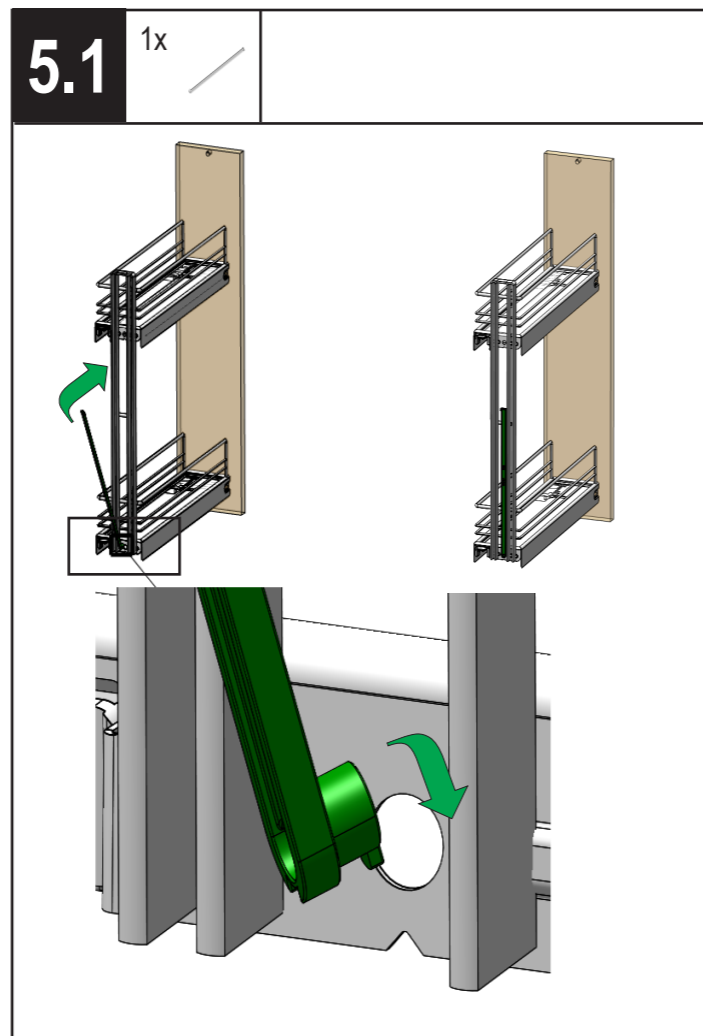

push-to-open SoftSTOPPplus

No.15 - Hettich Actro

Montageanleitung
Mounting Instructions
Notice de montage

http://support.kesseboehmer.de/No_15_pto_ssp

KESSEBÖHMER MA 405459 0000 Rev.: 001-2019-05-08

6

7

Montageanleitung
Mounting Instructions
Notice de montage