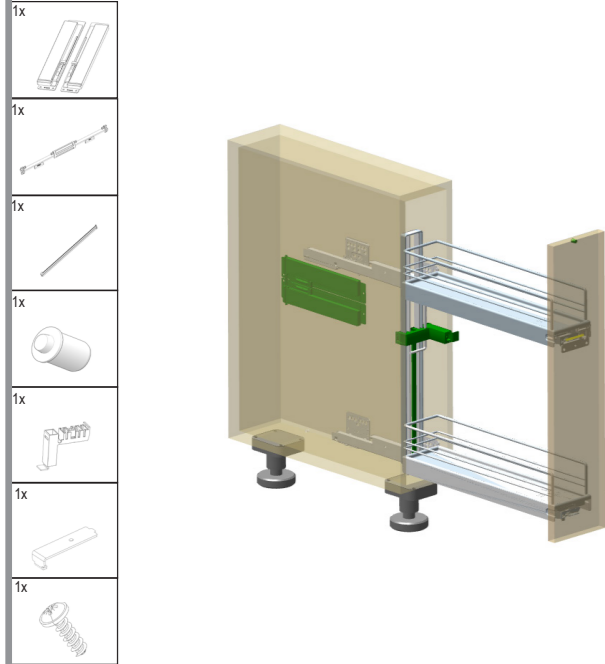

push-to-open SoftSTOPPplus

No.15 - Hettich Actro

Montageanleitung
Mounting Instructions
Notice de montage

http://support.kesseboehmer.de/No_15_pto_ssp

KESSEBÖHMER MA 405459 0000 Rev.: 001-2019-05-08

6

7

Montageanleitung
Mounting Instructions
Notice de montage