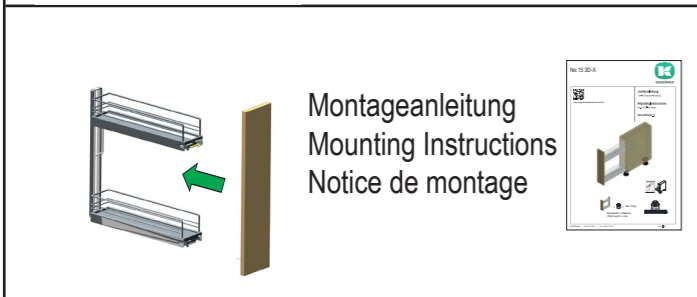

push-to-open SoftSTOPPplus

No.15 - Hettich Actro

Montageanleitung
Mounting Instructions
Notice de montage

http://support.kesseboehmer.de/No_15_pto_ssp

KESSEBÖHMER MA 405459 0000 Rev.: 001-2019-05-08

6

7

Montageanleitung
Mounting Instructions
Notice de montage