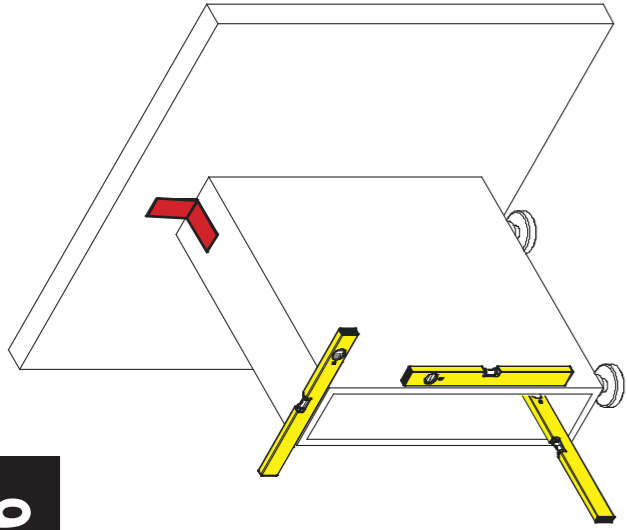

push-to-open SoftSTOPPplus

No.15 - Hettich Actro

Montageanleitung
Mounting Instructions
Notice de montage

http://support.kesseboehmer.de/No_15_pto_ssp

KESSEBÖHMER MA 405459 0000 Rev.: 001-2019-05-08

6

7

Montageanleitung
Mounting Instructions
Notice de montage