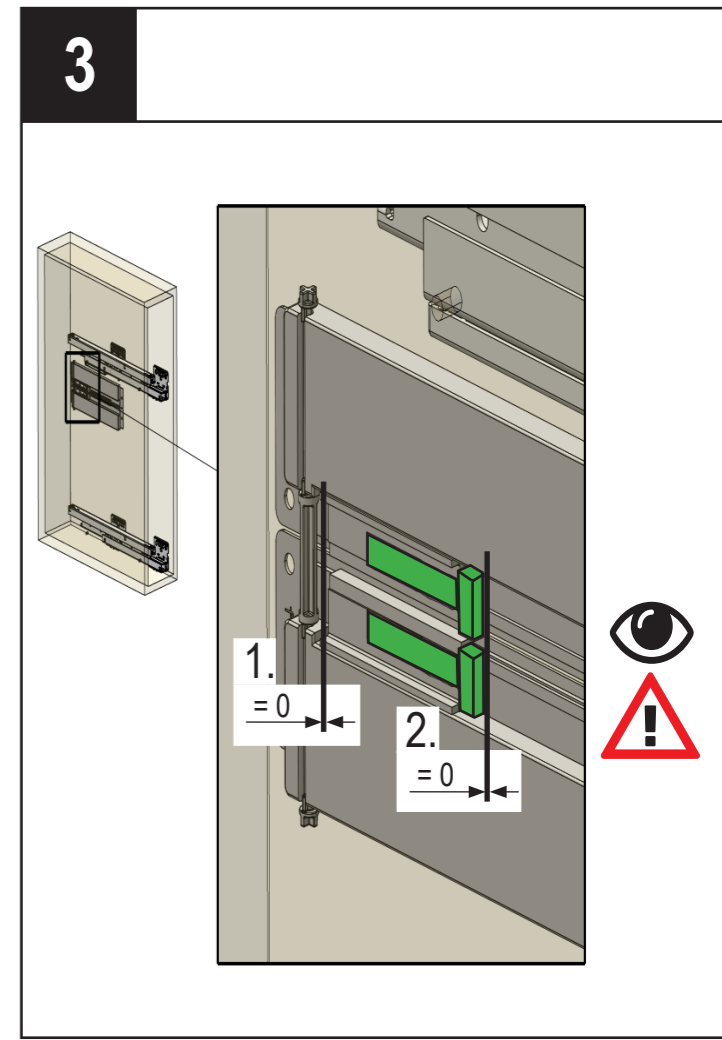

push-to-open SoftSTOPPplus

No.15 - Hettich Actro

Montageanleitung
Mounting Instructions
Notice de montage

http://support.kesseboehmer.de/No_15_pto_ssp

KESSEBÖHMER MA 405459 0000 Rev.: 001-2019-05-08

6

7

Montageanleitung
Mounting Instructions
Notice de montage