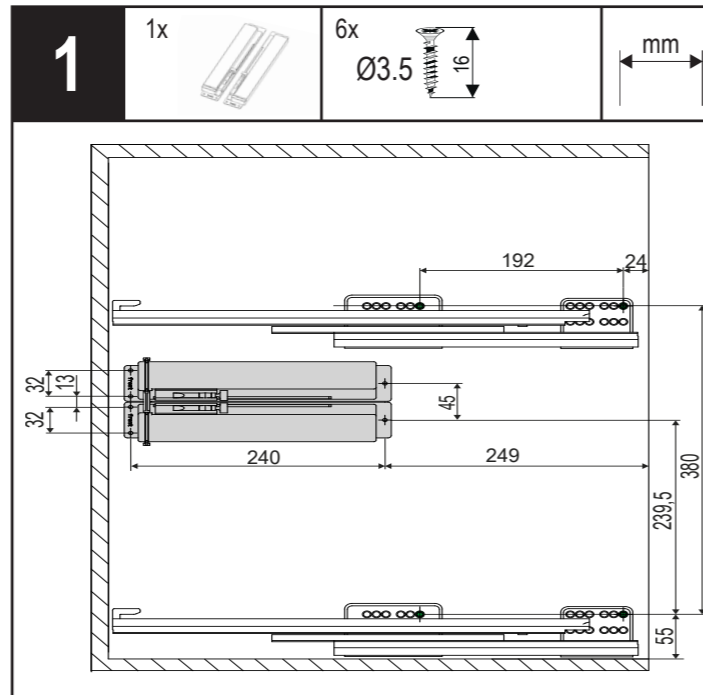

push-to-open SoftSTOPPplus

No.15 - Hettich Actro

Montageanleitung
Mounting Instructions
Notice de montage

http://support.kesseboehmer.de/No_15_pto_ssp

KESSEBÖHMER MA 405459 0000 Rev.: 001-2019-05-08

6

7

Montageanleitung
Mounting Instructions
Notice de montage