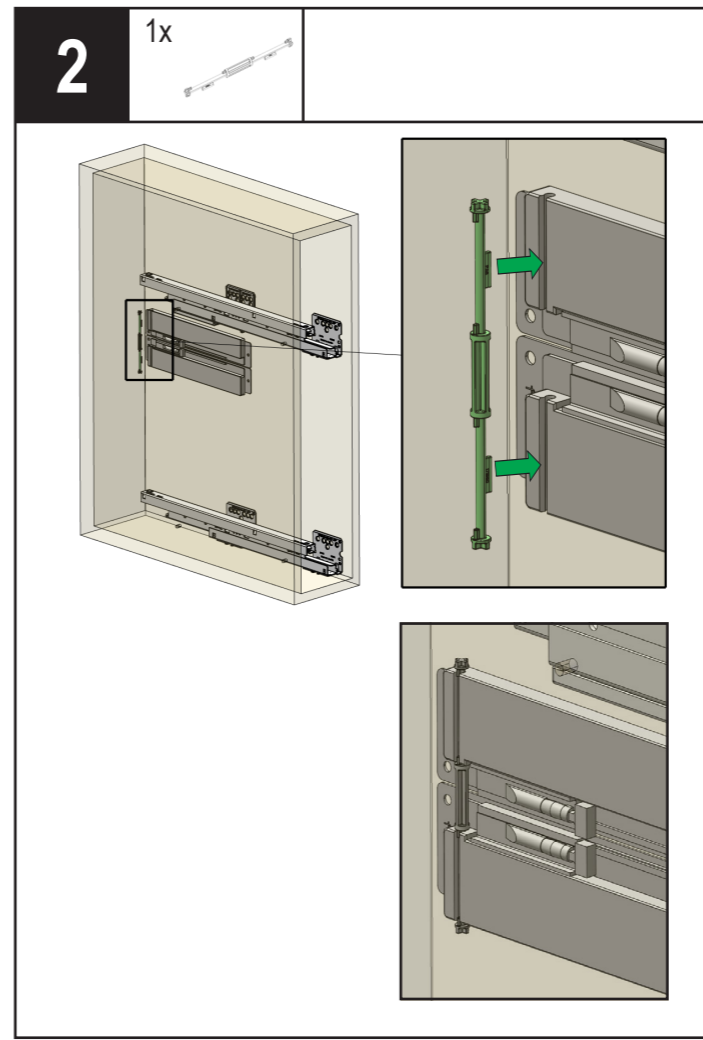

push-to-open SoftSTOPPplus

No.15 - Hettich Actro

Montageanleitung
Mounting Instructions
Notice de montage

http://support.kesseboehmer.de/No_15_pto_ssp

KESSEBÖHMER MA 405459 0000 Rev.: 001-2019-05-08

6

7

Montageanleitung
Mounting Instructions
Notice de montage