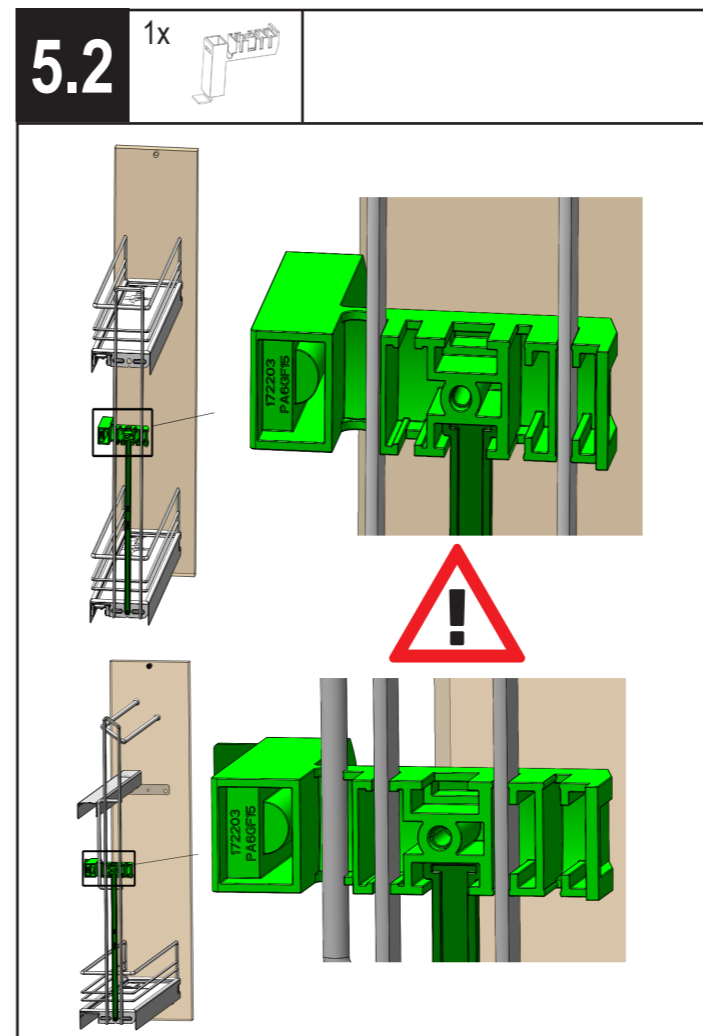

push-to-open SoftSTOPPplus

No.15 - Hettich Actro

Montageanleitung
Mounting Instructions
Notice de montage

http://support.kesseboehmer.de/No_15_pto_ssp

KESSEBÖHMER MA 405459 0000 Rev.: 001-2019-05-08

6

7

Montageanleitung
Mounting Instructions
Notice de montage