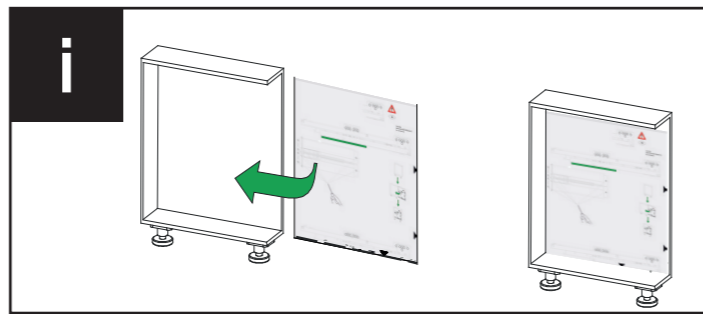

push-to-open SoftSTOPPplus

No.15 - Hettich Actro

Montageanleitung
Mounting Instructions
Notice de montage

http://support.kesseboehmer.de/No_15_pto_ssp

KESSEBÖHMER MA 405459 0000 Rev.: 001-2019-05-08

6

7

Montageanleitung
Mounting Instructions
Notice de montage