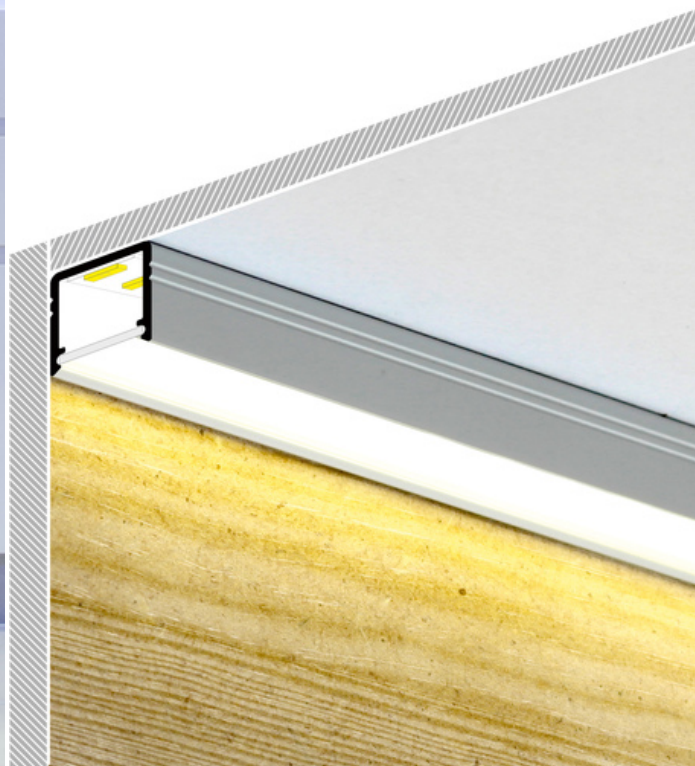

PROFIL LED SMART10 AC2/Z 2000 BIAŁY MAL. /OP

Nawierzchniowe

Meblowe

max 10 mm

- ciągła linia światła (przy zastosowaniu taśmy 120 P/m i klosza mlecznego)
- gniazdo Slick
- miniaturowe gabaryty
- uniwersalne zastosowanie
- możliwość zastosowania taśm wodoodpornych

CE

Wzory przemysłowe EU

Wyprodukowane w Polsce

Kup produkt

Informacje podstawowe

Indeks: C2020001 EAN: 5901597206132 Materiał: aluminium Kolor: biały malowany Długość [mm]: 2000 Szerokość [mm]: 12 Wysokość [mm]: 12 Waga [kg]: 0.209 Waga opakowania [kg]: 0.018 Producent: TOPMET Kraj pochodzenia, wytworzenia: PL	Jednostka miary: szt. Typ opakowania jednostkowego: folia POF Wymiary opakowania jednostkowego [mm]: 2000 x 12 x 12 Opakowanie zbiorcze [szt]: 50 Typ opakowania zbiorczego: karton Waga produktu z opakowaniem zbiorczym [kg]: 11.51
--	--

DOSTĘPNE KOLORY

 <p>profil LED SMART10 AC2/Z 2000 czarny anod. /op C2020021</p>	 <p>profil LED SMART10 AC2/Z 2000 alu.sur. C2020000</p>	 <p>profil LED SMART10 AC2/Z 2000 anod. C2020020</p>
--	--	---

DOSTĘPNE WARIANTY

1000 mm, 2000 mm, 3000 mm, 4050 mm

Dopasowane elementy

KLOSZE DO PROFILI LED

 <p>klosz C2 klik 2000 mleczny index: 89000238</p>	 <p>klosz C2 klik 2000 transparentny index: 89000216</p>	 <p>klosz A wsuwany 2000 mleczny index: 89000738</p>
 <p>klosz A wsuwany 2000 szron index: 89000739</p>	 <p>klosz A wsuwany 2000 transparentny index: 89000716</p>	