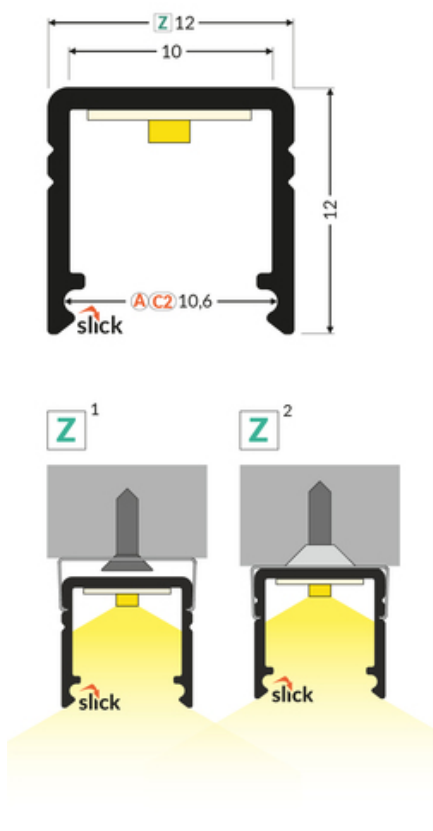

PROFIL LED SMART10 AC2/Z 2000 BIAŁY MAL. /OP

Nawierzchniowe

Meblowe

max 10 mm

- ciągła linia światła (przy zastosowaniu taśmy 120 P/m i klosza mlecznego)
- gniazdo Slick
- miniaturowe gabaryty
- uniwersalne zastosowanie
- możliwość zastosowania taśm wodoodpornych

CE

Wzory przemysłowe EU

Wyprodukowane w Polsce

Kup produkt

Informacje podstawowe

Indeks: C2020001 EAN: 5901597206132 Materiał: aluminium Kolor: biały malowany Długość [mm]: 2000 Szerokość [mm]: 12 Wysokość [mm]: 12 Waga [kg]: 0.209 Waga opakowania [kg]: 0.018 Producent: TOPMET Kraj pochodzenia, wytworzenia: PL	Jednostka miary: szt. Typ opakowania jednostkowego: folia POF Wymiary opakowania jednostkowego [mm]: 2000 x 12 x 12 Opakowanie zbiorcze [szt]: 50 Typ opakowania zbiorczego: karton Waga produktu z opakowaniem zbiorczym [kg]: 11.51
--	--

DOSTĘPNE KOLORY

 <p>profil LED SMART10 AC2/Z 2000 czarny anod. /op C2020021</p>	 <p>profil LED SMART10 AC2/Z 2000 alu.sur. C2020000</p>	 <p>profil LED SMART10 AC2/Z 2000 anod. C2020020</p>
--	--	---

DOSTĘPNE WARIANTY

1000 mm, 2000 mm, 3000 mm, 4050 mm

Dopasowane elementy

KLOSZE DO PROFILI LED

 <p>klosz C2 klik 2000 mleczny index: 89000238</p>	 <p>klosz C2 klik 2000 transparentny index: 89000216</p>	 <p>klosz A wsuwany 2000 mleczny index: 89000738</p>
 <p>klosz A wsuwany 2000 szron index: 89000739</p>	 <p>klosz A wsuwany 2000 transparentny index: 89000716</p>	