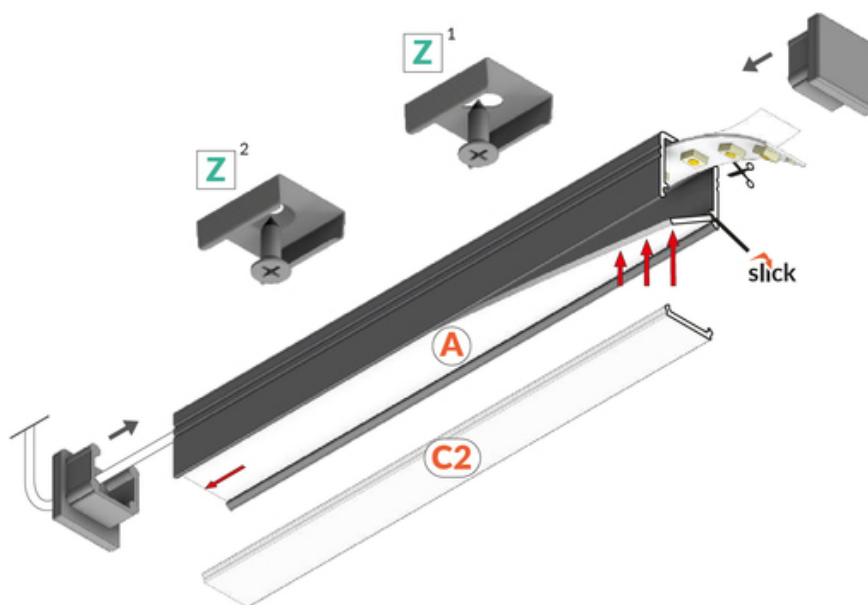

PROFIL LED SMART10 AC2/Z 2000 BIAŁY MAL. /OP

Nawierzchniowe

Meblowe

max 10 mm

- ciągła linia światła (przy zastosowaniu taśmy 120 P/m i klosza mlecznego)
- gniazdo Slick
- miniaturowe gabaryty
- uniwersalne zastosowanie
- możliwość zastosowania taśm wodoodpornych

CE

Wzory przemysłowe EU

Wyprodukowane w Polsce

Kup produkt

Informacje podstawowe

Indeks: C2020001 EAN: 5901597206132 Materiał: aluminium Kolor: biały malowany Długość [mm]: 2000 Szerokość [mm]: 12 Wysokość [mm]: 12 Waga [kg]: 0.209 Waga opakowania [kg]: 0.018 Producent: TOPMET Kraj pochodzenia, wytworzenia: PL	Jednostka miary: szt. Typ opakowania jednostkowego: folia POF Wymiary opakowania jednostkowego [mm]: 2000 x 12 x 12 Opakowanie zbiorcze [szt]: 50 Typ opakowania zbiorczego: karton Waga produktu z opakowaniem zbiorczym [kg]: 11.51
--	--

DOSTĘPNE KOLORY

 <p>profil LED SMART10 AC2/Z 2000 czarny anod. /op C2020021</p>	 <p>profil LED SMART10 AC2/Z 2000 alu.sur. C2020000</p>	 <p>profil LED SMART10 AC2/Z 2000 anod. C2020020</p>
--	--	---

DOSTĘPNE WARIANTY

1000 mm, 2000 mm, 3000 mm, 4050 mm

Dopasowane elementy

KLOSZE DO PROFILI LED

 <p>klosz C2 klik 2000 mleczny index: 89000238</p>	 <p>klosz C2 klik 2000 transparentny index: 89000216</p>	 <p>klosz A wsuwany 2000 mleczny index: 89000738</p>
 <p>klosz A wsuwany 2000 szron index: 89000739</p>	 <p>klosz A wsuwany 2000 transparentny index: 89000716</p>	