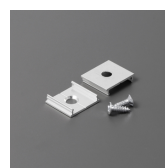

**zaśllepka CORNER10
gen2 biały [20szt]**
index: 83990001

**zaśllepka CORNER10
gen2 z otworem biały
[20szt]**
index: 83980001

ŁĄCZNIKI DO PROFILI LED

**łącznik CORNER10 90st
biały mal. /op**
index: 83110001

łącznik X 180st [1szt]
index: 76350000

UCHWYTY DO PROFILI LED

**uchwyt U cone inox
[20szt]**
index: 76620000

uchwyt U inox [20szt]
index: 76380000

uchwyt X [20szt]
index: 76260000