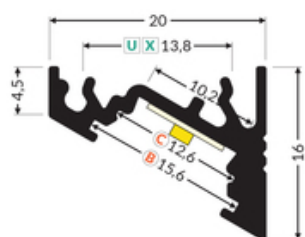

PROFIL LED CORNER10 BC/UX 2000 BIAŁY MAL. /OP

Katowe

Meblowe

max 10 mm

- dwa kąty świecenia: 30° i 60°
- ukryte mocowanie
- szeroki wybór akcesoriów, 7 rodzajów kloszy

Wzory przemysłowe EU

CE

Wyprodukowane w Polsce

Kup produkt

TOPMET LIGHT KŁOSOWICZ WIŚNIEWSKI sp. z o.o.

Ostrowska 354 | 61-312 Poznań | POLAND

tel.: +48 61 872 75 00

info@topmet.pl

data wygenerowania karty pdf: 30.10.2024

Informacje podstawowe

Indeks: 83050001 EAN: 5901597203490 Materiał: aluminium Kolor: biały malowany Długość [mm]: 2000 Szerokość [mm]: 20 Wysokość [mm]: 16 Waga [kg]: 0.432 Waga opakowania [kg]: 0.012 Producent: TOPMET Kraj pochodzenia, wytworzenia: PL	Jednostka miary: szt. Typ opakowania jednostkowego: folia POE Wymiary opakowania jednostkowego [mm]: 2000 x 20 x 16 Opakowanie zbiorcze [szt]: 40 Typ opakowania zbiorczego: karton Waga produktu z opakowaniem zbiorczym [kg]: 18.34
--	--

DOSTĘPNE WARIANTY

1000 mm, 2000 mm, 3000mm, 4050 mm

Dopasowane elementy

KLOSZE DO PROFILI LED

 <p>klosz C klik 2000 transparentny index: 76330000</p>	 <p>klosz C klik 2000 mleczny index: 76330038</p>	 <p>klosz C klik 20m rolka mleczny /op index: 76360038S</p>
 <p>klosz B wsuwany 2000 mleczny index: 76000238</p>	 <p>klosz B wsuwany 2000 szron index: 76000239</p>	 <p>klosz B wsuwany 2000 transparentny index: 76000216</p>