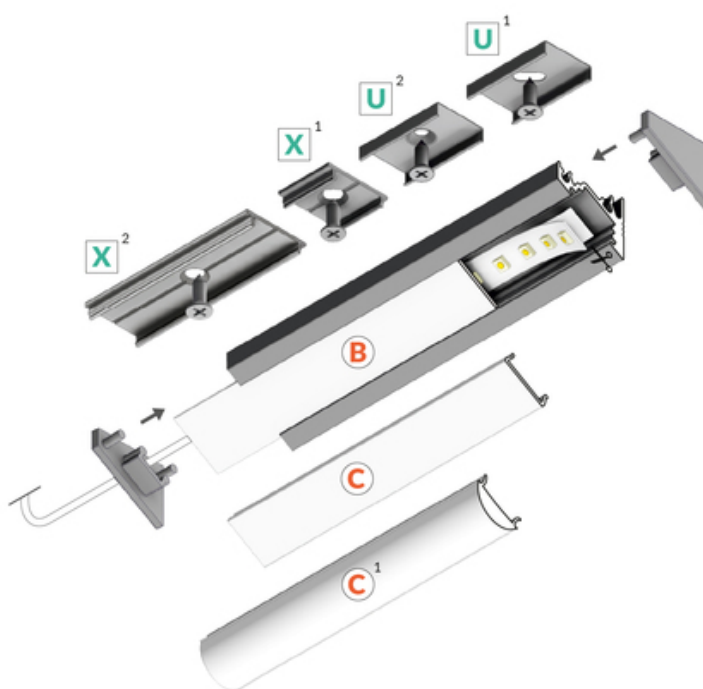

PROFIL LED CORNER10 BC/UX 2000 BIAŁY MAL. /OP

Katowe

Meblowe

max 10 mm

- dwa kąty świecenia: 30° i 60°
- ukryte mocowanie
- szeroki wybór akcesoriów, 7 rodzajów kloszy

Wzory przemysłowe EU

CE

Wyprodukowane w Polsce

Kup produkt

TOPMET LIGHT KŁOSOWICZ WIŚNIEWSKI sp. z o.o.

Ostrowska 354 | 61-312 Poznań | POLAND

tel.: +48 61 872 75 00

info@topmet.pl

data wygenerowania karty pdf: 30.10.2024

Informacje podstawowe

Indeks: 83050001 EAN: 5901597203490 Materiał: aluminium Kolor: biały malowany Długość [mm]: 2000 Szerokość [mm]: 20 Wysokość [mm]: 16 Waga [kg]: 0.432 Waga opakowania [kg]: 0.012 Producent: TOPMET Kraj pochodzenia, wytworzenia: PL	Jednostka miary: szt. Typ opakowania jednostkowego: folia POE Wymiary opakowania jednostkowego [mm]: 2000 x 20 x 16 Opakowanie zbiorcze [szt]: 40 Typ opakowania zbiorczego: karton Waga produktu z opakowaniem zbiorczym [kg]: 18.34
--	--

DOSTĘPNE KOLORY

 <p>profil LED CORNER10 BC/UX 2000 alu.sur. 83050000</p>	 <p>profil LED CORNER10 BC/UX 2000 anod. 83050020</p>	 <p>profil LED CORNER10 BC/UX 2000 czarny anod. /op 83050021</p>
---	--	---

DOSTĘPNE WARIANTY

1000 mm, 2000 mm, 3000mm, 4050 mm

Dopasowane elementy

KLOSZE DO PROFILI LED

 <p>klosz C klik 2000 transparentny index: 76330000</p>	 <p>klosz C klik 2000 mleczny index: 76330038</p>	 <p>klosz C klik 20m rolka mleczny /op index: 76360038S</p>
 <p>klosz B wsuwany 2000 mleczny index: 76000238</p>	 <p>klosz B wsuwany 2000 szron index: 76000239</p>	 <p>klosz B wsuwany 2000 transparentny index: 76000216</p>