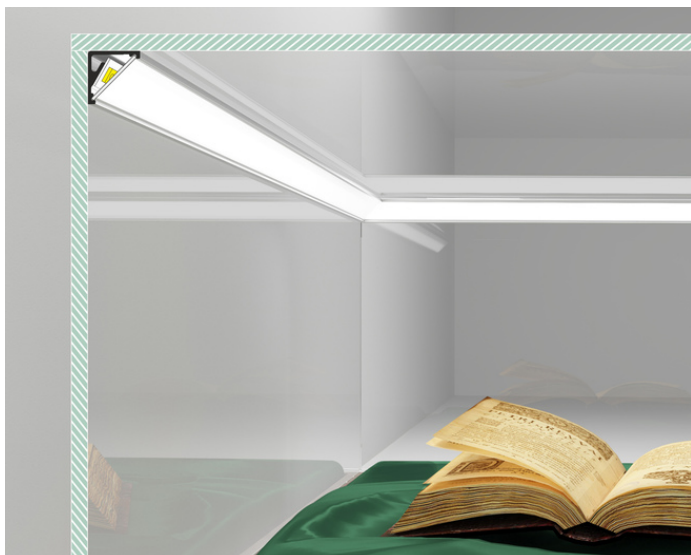

PROFIL LED CABI12 E 3000 ANOD.

Meblowe

Katowe

	<ul style="list-style-type: none">• dwa kąty świecenia: 30°/60°• niewielkie gabaryty, brak uchwytów oraz kanał do schowania przewodów• minimalna ingerencja w wygląd szklanej gabloty• gniazdo z funkcją Slick	 Wzory przemysłowe EU  CE  Wyprodukowane w Polsce	 Kup produkt
---	---	--	--

Informacje podstawowe

Indeks: C9030020
EAN: 5901597262558
Materiał: aluminium
Kolor: anodowany
Długość [mm]: 3000
Szerokość [mm]: 16.5
Wysokość [mm]: 16.5
Waga [kg]: 0.393
Producent: TOPMET
Kraj pochodzenia, wytworzenia: PL

DOSTĘPNE WARIANTY

1000 mm, 2000 mm, 3000 mm, 4050 mm

Dopasowane elementy

KLOSZE DO PROFILI LED

ZAŚLEPKI DO PROFILI LED