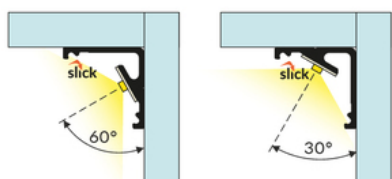

PROFIL LED CABI12 E 3000 ANOD.

Meblowe

Katowe

	<ul style="list-style-type: none">• dwa kąty świecenia: 30°/60°• niewielkie gabaryty, brak uchwytów oraz kanał do schowania przewodów• minimalna ingerencja w wygląd szklanej gabloty• gniazdo z funkcją Slick	 Wzory przemysłowe EU  CE  Wyprodukowane w Polsce	 Kup produkt
---	---	--	--

DOSTĘPNE WARIANTY

1000 mm, 2000 mm, 3000 mm, 4050 mm

Dopasowane elementy

KLOSZE DO PROFILI LED

ZAŚLEPKI DO PROFILI LED