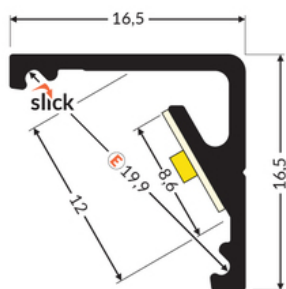

PROFIL LED CABI12 E 3000 ANOD.

Meblowe

Katowe

	<ul style="list-style-type: none">• dwa kąty świecenia: 30°/60°• niewielkie gabaryty, brak uchwytów oraz kanał do schowania przewodów• minimalna ingerencja w wygląd szklanej gabloty• gniazdo z funkcją Slick	 Wzory przemysłowe EU  CE  Wyprodukowane w Polsce	 Kup produkt
---	---	--	--

Informacje podstawowe

Indeks: C9030020
EAN: 5901597262558
Materiał: aluminium
Kolor: anodowany
Długość [mm]: 3000
Szerokość [mm]: 16.5
Wysokość [mm]: 16.5
Waga [kg]: 0.393
Producent: TOPMET
Kraj pochodzenia, wytworzenia: PL

Jednostka miary: szt.
Wymiary opakowania jednostkowego [mm]: 3000 x 16,5 x 16,5
Opakowanie zbiorcze [szt]: 40
Typ opakowania zbiorczego: pakiet
Waga produktu z opakowaniem zbiorczym [kg]: 15.72

DOSTĘPNE KOLORY

DOSTĘPNE WARIANTY

1000 mm, 2000 mm, 3000 mm, 4050 mm

Dopasowane elementy

KLOSZE DO PROFILI LED

ZAŚLEPKI DO PROFILI LED