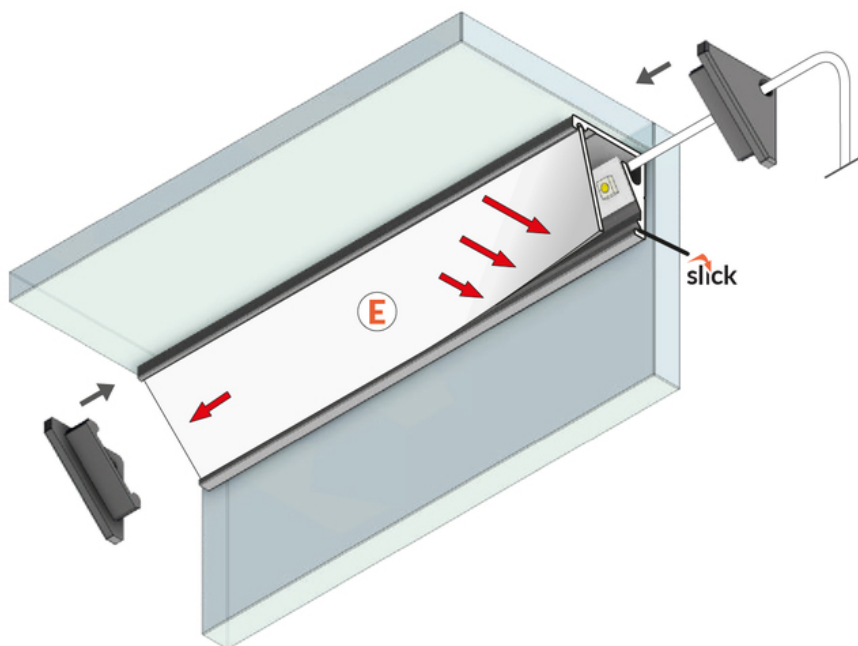

PROFIL LED CABI12 E 3000 ANOD.

Meblowe

Katowe

	<ul style="list-style-type: none">• dwa kąty świecenia: 30°/60°• niewielkie gabaryty, brak uchwytów oraz kanał do schowania przewodów• minimalna ingerencja w wygląd szklanej gabloty• gniazdo z funkcją Slick	 Wzory przemysłowe EU  CE  Wyprodukowane w Polsce	 Kup produkt
---	---	--	--

Informacje podstawowe

Indeks: C9030020
EAN: 5901597262558
Materiał: aluminium
Kolor: anodowany
Długość [mm]: 3000
Szerokość [mm]: 16.5
Wysokość [mm]: 16.5
Waga [kg]: 0.393
Producent: TOPMET
Kraj pochodzenia, wytworzenia: PL

Jednostka miary: szt.
Wymiary opakowania jednostkowego [mm]: 3000 x 16,5 x 16,5
Opakowanie zbiorcze [szt]: 40
Typ opakowania zbiorczego: pakiet
Waga produktu z opakowaniem zbiorczym [kg]: 15.72

DOSTĘPNE KOLORY

DOSTĘPNE WARIANTY

1000 mm, 2000 mm, 3000 mm, 4050 mm

Dopasowane elementy

KLOSZE DO PROFILI LED

ZAŚLEPKI DO PROFILI LED