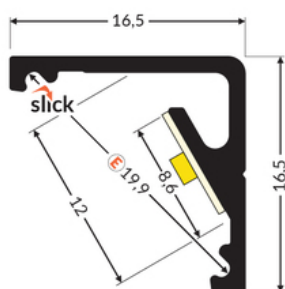

PROFIL LED CABI12 E 2000 ANOD.

Katowe

Meblowe

	<ul style="list-style-type: none">• dwa kąty świecenia: 30°/60°• niewielkie gabaryty, brak uchwytów oraz kanał do schowania przewodów• minimalna ingerencja w wygląd szklanej gabloty• gniazdo z funkcją Slick	<ul style="list-style-type: none">• Wzory przemysłowe EU• CE• Wyprodukowane w Polsce	
--	---	---	--

Kup produkt

Informacje podstawowe

Indeks: C9020020
EAN: 5901597209737
Materiał: aluminium
Kolor: anodowany
Długość [mm]: 2000
Szerokość [mm]: 16.5
Wysokość [mm]: 16.5
Waga [kg]: 0.262
Producent: TOPMET
Kraj pochodzenia, wytworzenia: PL

Jednostka miary: szt.
Wymiary opakowania jednostkowego [mm]: 2000 x 16,5 x 16,5
Opakowanie zbiorcze [szt]: 40
Typ opakowania zbiorczego: pakiet
Waga produktu z opakowaniem zbiorczym [kg]: 10.48

DOSTĘPNE KOLORY

DOSTĘPNE WARIANTY

1000 mm, 2000 mm, 3000 mm, 4050 mm

Dopasowane elementy

KLOSZE DO PROFILI LED

ZAŚLEPKI DO PROFILI LED