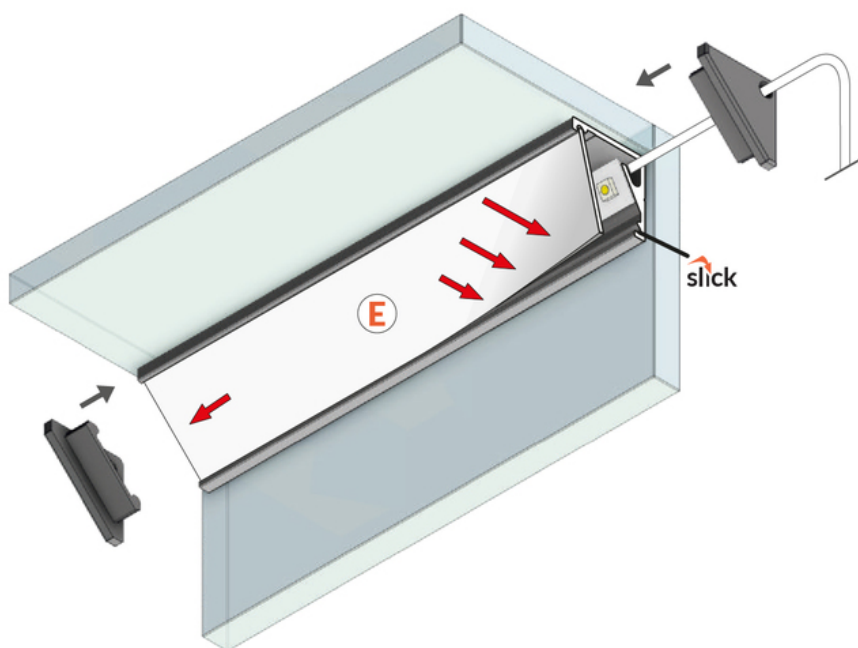

PROFIL LED CABI12 E 2000 ANOD.

Katowe

Meblowe

	<ul style="list-style-type: none">• dwa kąty świecenia: 30°/60°• niewielkie gabaryty, brak uchwytów oraz kanał do schowania przewodów• minimalna ingerencja w wygląd szklanej gabloty• gniazdo z funkcją Slick	<ul style="list-style-type: none">• Wzory przemysłowe EU• CE• Wyprodukowane w Polsce	
--	---	---	--

Kup produkt

Informacje podstawowe

Indeks: C9020020
EAN: 5901597209737
Materiał: aluminium
Kolor: anodowany
Długość [mm]: 2000
Szerokość [mm]: 16.5
Wysokość [mm]: 16.5
Waga [kg]: 0.262
Producent: TOPMET
Kraj pochodzenia, wytworzenia: PL

Jednostka miary: szt.
Wymiary opakowania jednostkowego [mm]: 2000 x 16,5 x 16,5
Opakowanie zbiorcze [szt]: 40
Typ opakowania zbiorczego: pakiet
Waga produktu z opakowaniem zbiorczym [kg]: 10.48

DOSTĘPNE KOLORY

DOSTĘPNE WARIANTY

1000 mm, 2000 mm, 3000 mm, 4050 mm

Dopasowane elementy

KLOSZE DO PROFILI LED

ZAŚLEPKI DO PROFILI LED