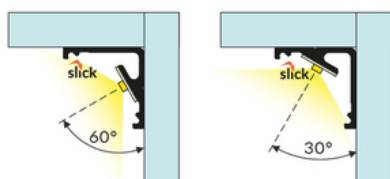

PROFIL LED CABI12 E 2000 ANOD.

Katowe

Meblowe

	• dwa kąty świecenia: 30°/60° • niewielkie gabaryty, brak uchwytów oraz kanał do schowania przewodów • minimalna ingerencja w wygląd szklanej gabloty • gniazdo z funkcją Slick	• Wzory przemysłowe EU • CE • Wyprodukowane w Polsce	

Kup produkt