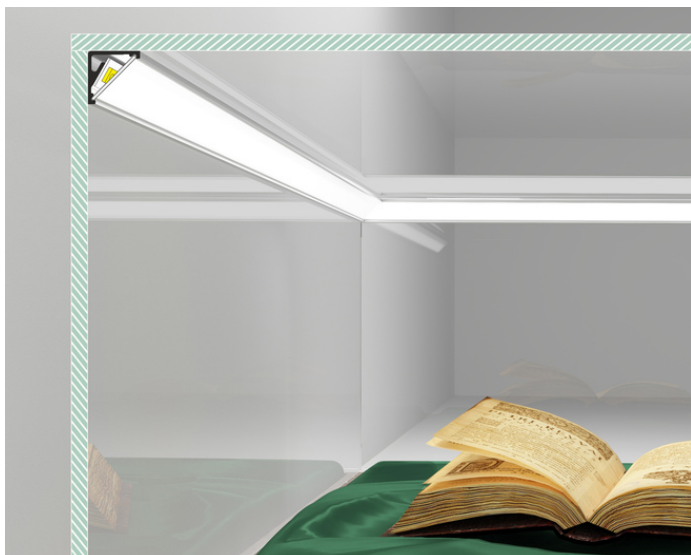

PROFIL LED CABI12 E 2000 ANOD.

Katowe

Meblowe

	<ul style="list-style-type: none">• dwa kąty świecenia: 30°/60°• niewielkie gabaryty, brak uchwytów oraz kanał do schowania przewodów• minimalna ingerencja w wygląd szklanej gabloty• gniazdo z funkcją Slick	<ul style="list-style-type: none">• Wzory przemysłowe EU• CE• Wyprodukowane w Polsce	
--	---	---	--

Kup produkt

Informacje podstawowe

Indeks: C9020020
EAN: 5901597209737
Materiał: aluminium
Kolor: anodowany
Długość [mm]: 2000
Szerokość [mm]: 16.5
Wysokość [mm]: 16.5
Waga [kg]: 0.262
Producent: TOPMET
Kraj pochodzenia, wytworzenia: PL

DOSTĘPNE WARIANTY

1000 mm, 2000 mm, 3000 mm, 4050 mm

Dopasowane elementy

KLOSZE DO PROFILI LED

ZAŚLEPKI DO PROFILI LED