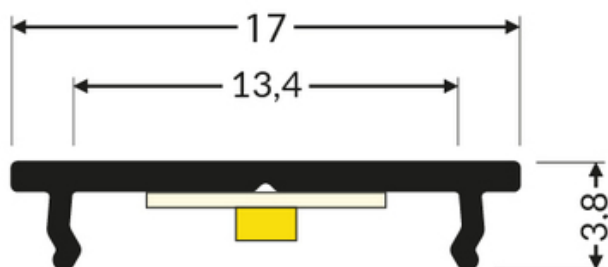

PROFIL LED FIX12 2000 ALU.SUR.

	<ul style="list-style-type: none">• najprostsze mocowanie taśmy LED• funkcja radiatora• trwalsze przyleganie taśmy LED• minimalna wysokość profilu• profil budżetowy, do użycia bez klosza• maksymalna szerokość taśmy LED: 12 mm (FIX12) oraz 16 mm (FIX16)• może pełnić również funkcję montażową: FIX12 dla profili z gniazdem X, FIX16 dla profili z gniazdem T	<p> CE</p> <p> Wzory przemysłowe EU</p> <p> Wyprodukowane w Polsce</p>	 <p>Kup produkt</p>
---	---	---	--

Informacje podstawowe

Indeks: 87030000
EAN: 5901597205531
Materiał: aluminium
Kolor: aluminium surowe
Długość [mm]: 2000
Szerokość [mm]: 18
Wysokość [mm]: 3.8
Waga [kg]: 0.118
Producent: TOPMET
Kraj pochodzenia, wytworzenia: PL

Jednostka miary: szt.
Wymiary opakowania jednostkowego [mm]: 2000 x 18 x 3,8
Opakowanie zbiorcze [szt]: 40
Typ opakowania zbiorczego: pakiet
Waga produktu z opakowaniem zbiorczym [kg]: 4.72

DOSTĘPNE KOLORY

DOSTĘPNE WARIANTY

1000 mm, 2000 mm, 3000 mm, 4050 mm

Dopasowane elementy
