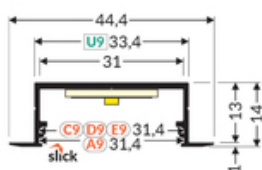

2*
end cap D9
zaślepka D9

3*
end cap E9
zaślepka E9

4*
LED clamp VARIO30
docisk LED VARIO30