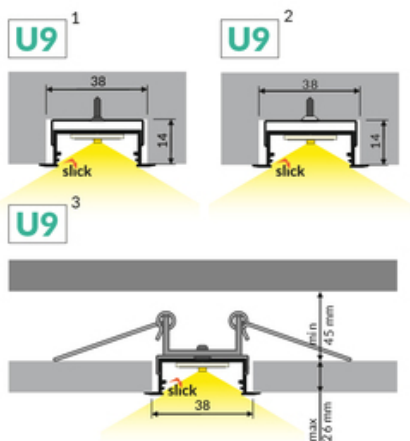

PROFIL LED VARIO30-06 ACDE-9/U9 3000 ANOD.

	CE CE Wzory przemysłowe EU PL Wyprodukowane w Polsce	Kup produkt

2*
end cap D9
zaślepka D9

3*
end cap E9
zaślepka E9

4*
LED clamp VARIO30
docisk LED VARIO30