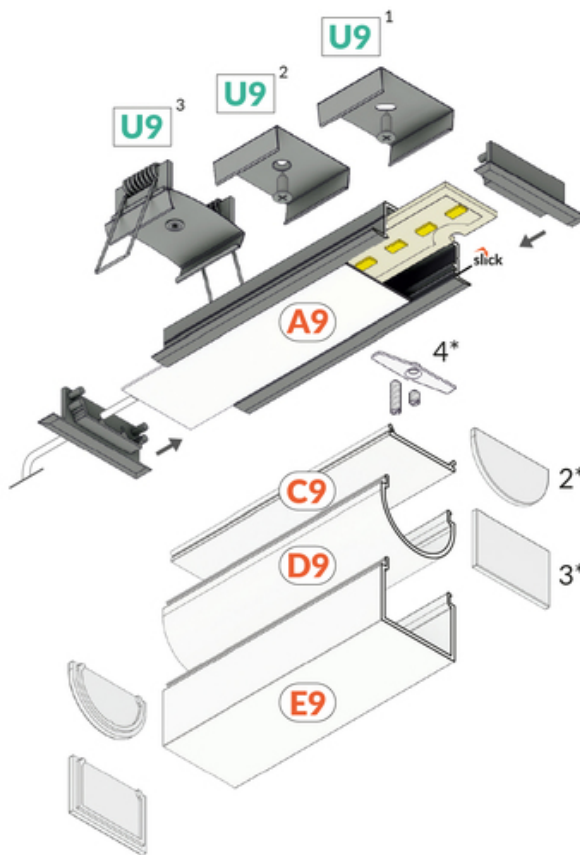

PROFIL LED VARIO30-06 ACDE-9/U9 3000 ANOD.

	CE CE Wzory przemysłowe EU PL Wyprodukowane w Polsce	Kup produkt

2*
end cap D9
zaślepka D9

3*
end cap E9
zaślepka E9

4*
LED clamp VARIO30
docisk LED VARIO30