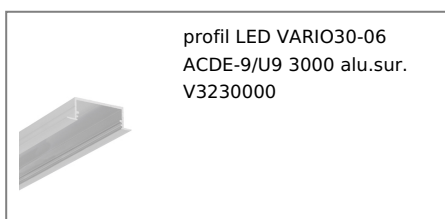

Informacje podstawowe

Indeks: V3230020 EAN: 5901597253457 Materiał: aluminium Kolor: anodowany Długość [mm]: 3000 Szerokość [mm]: 44.4 Wysokość [mm]: 14 Waga [kg]: 0.729 Producent: TOPMET Kraj pochodzenia, wytworzenia: PL	Jednostka miary: szt. Wymiary opakowania jednostkowego [mm]: 3000 x 44,4 x 14 Opakowanie zbiorcze [szt]: 20 Typ opakowania zbiorczego: pakiet Waga produktu z opakowaniem zbiorczym [kg]: 14.58

DOSTĘPNE KOLORY