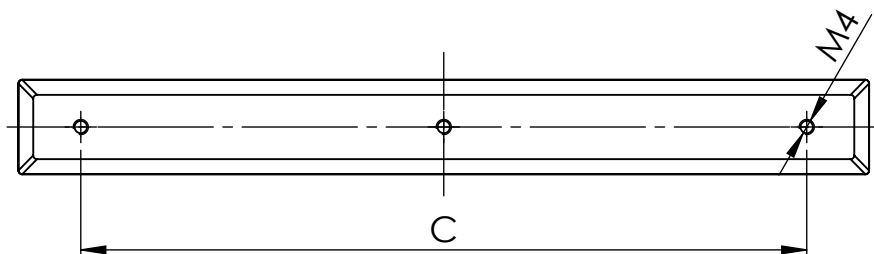

C (mm)	L (mm)	M4
32	61,5	x2
192	225	x2
996	1031	x3

TOLERANCE

MATERIÁL

MĚŘÍTKO

REVIZE

ISO E

HMOTNOST (g)

KRESLIL

DATUM

NÁZEV:

Úchytka Xin

Č. VÝKRESU

A4

LIST 1/1