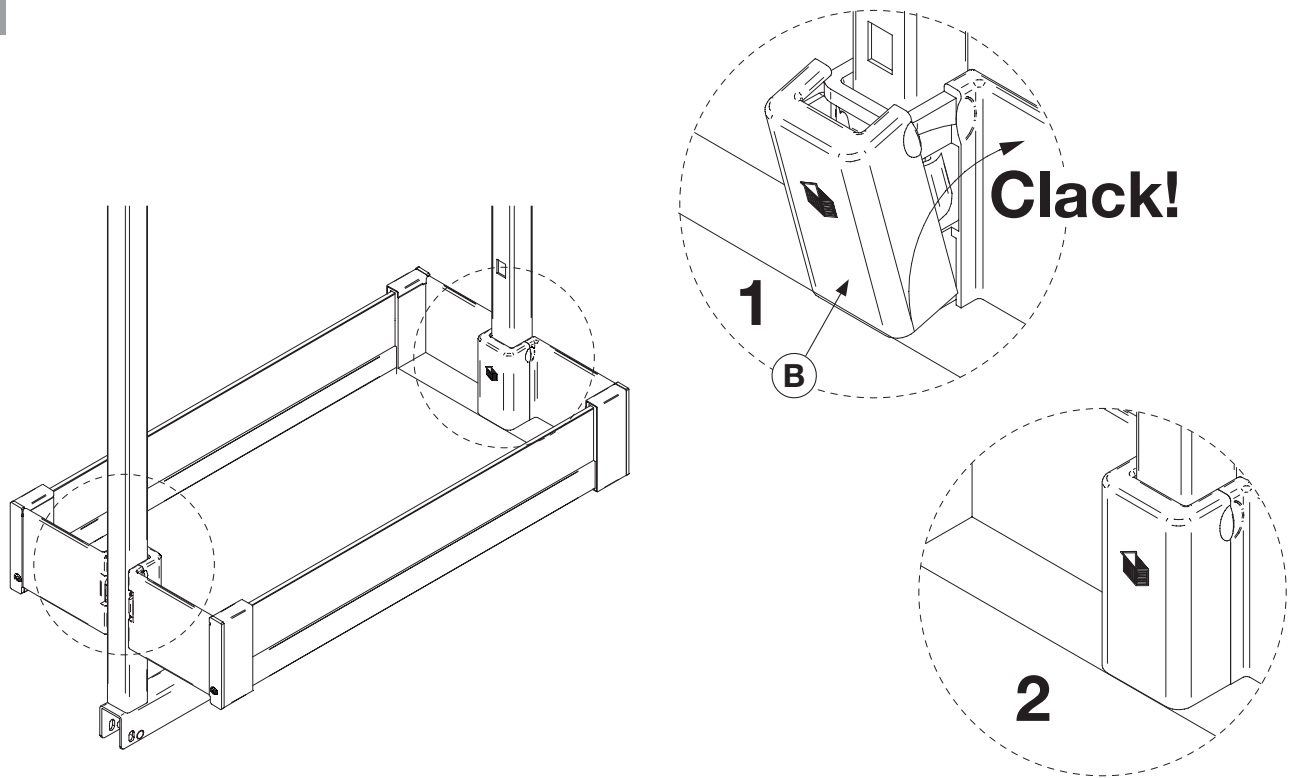

2

3

WARNING (proposition 65 compliant)
www.P65Warnings.ca.gov
CHEMICAL LISTED AS CAUSING
Formaldehyde (gas) Cancer

Vibo spa
via Arzignano, 46
36070 Trissino (VI) Italy
T +39 0445-492800
F +39 0445-492999
vibo@viboitaly.com
www.viboitaly.com