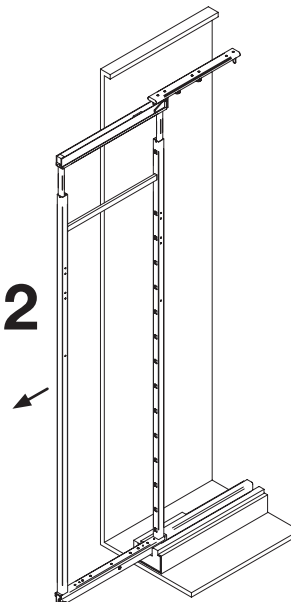

Cesto per colonna

Basket for larder unit

CC30E
CC40E
CC45E

Max: 15 Kg

2 min

x 1

Info

1) **AVVERTENZA!** Leggi attentamente le istruzioni prima del montaggio e segui ogni passaggio indicato. L'azienda declina ogni responsabilità dall'uso improprio del prodotto. Ogni uso improprio del prodotto può causare lesioni. Modifiche o manomissioni del prodotto, annullano ogni condizione di garanzia.

2) Smaltisci i diversi materiali secondo regolamentazioni della tua città.

1) **WARNING!** Read the instructions carefully before assembly and follow each step indicated. The company declines all responsibility for improper use of the product. Any improper use of the product can cause injury. Modifications or tampering with the product void any warranty conditions.

2) Proceed to dispose of the different materials according to your city regulations.

1

1

2