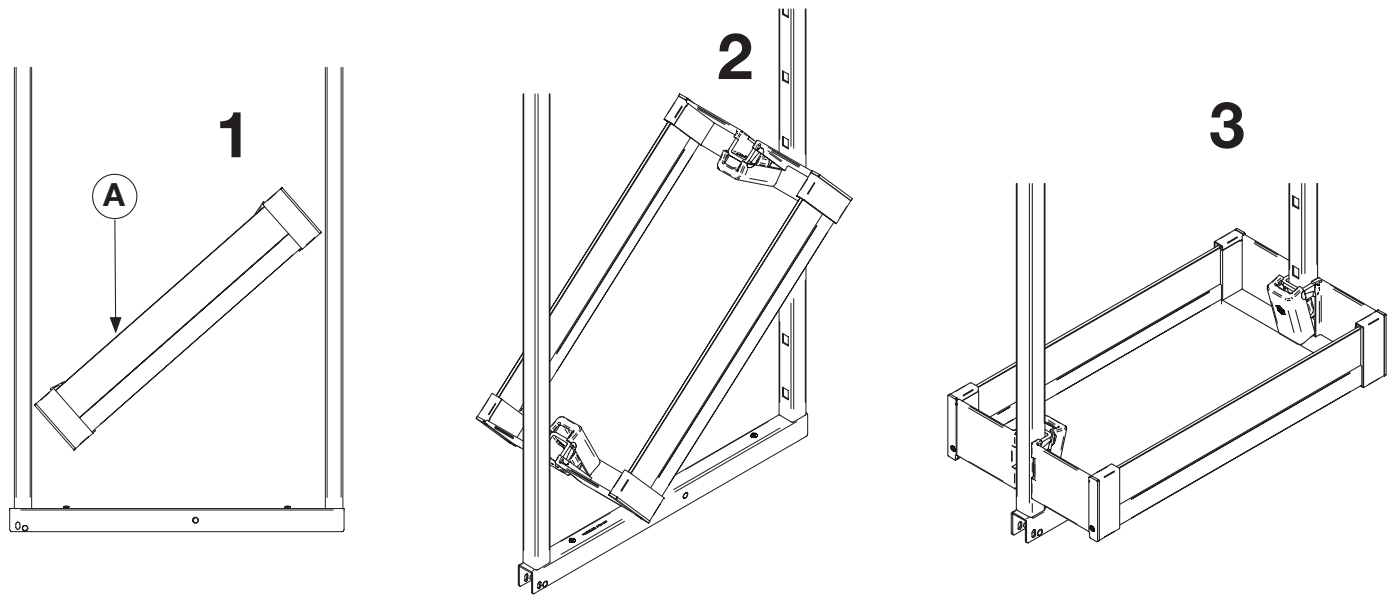

2

3

WARNING (proposition 65 compliant)
www.P65Warnings.ca.gov
CHEMICAL LISTED AS CAUSING
Formaldehyde (gas) Cancer

Vibo spa
via Arzignano, 46
36070 Trissino (VI) Italy
T +39 0445-492800
F +39 0445-492999
vibo@viboitaly.com
www.viboitaly.com