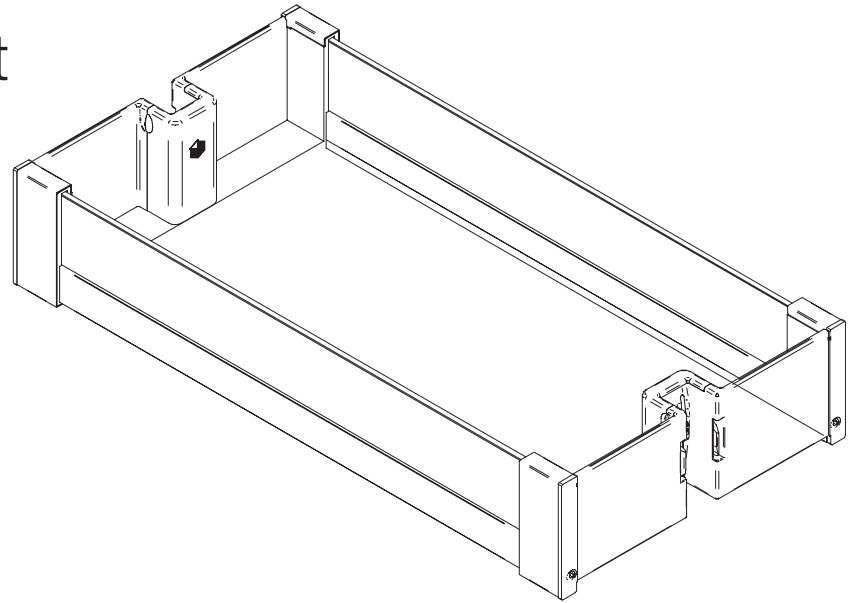

Cesto per colonna

Basket for larder unit

CC30E
CC40E
CC45E

Max: 15 Kg

2 min

x 1

Info

1) **AVVERTENZA!** Leggi attentamente le istruzioni prima del montaggio e segui ogni passaggio indicato. L'azienda declina ogni responsabilità dall'uso improprio del prodotto. Ogni uso improprio del prodotto può causare lesioni. Modifiche o manomissioni del prodotto, annullano ogni condizione di garanzia.