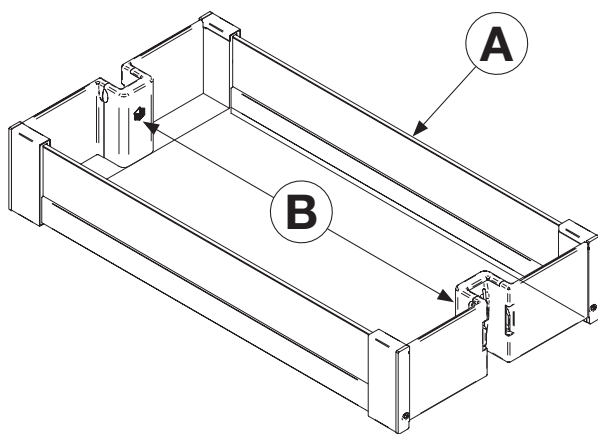

Cesto per colonna

Basket for larder unit

CC30E
CC40E
CC45E

Max: 15 Kg

2 min

x 1

Info

1) **AVVERTENZA!** Leggi attentamente le istruzioni prima del montaggio e segui ogni passaggio indicato. L'azienda declina ogni responsabilità dall'uso improprio del prodotto. Ogni uso improprio del prodotto può causare lesioni. Modifiche o manomissioni del prodotto, annullano ogni condizione di garanzia.