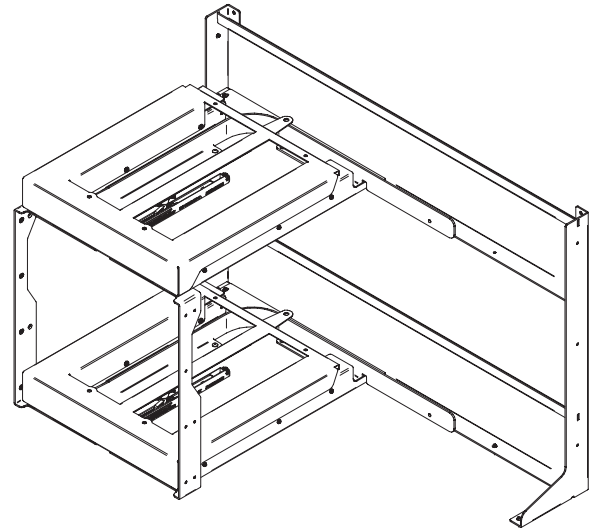

# Meccanismo Fly Box base 45

## Fly Box base mechanism 45

FLYBST452

Versione destra  
Right hand version

Versione sinistra  
Left hand version

Max: 50 Kg

30 min

x 1

+