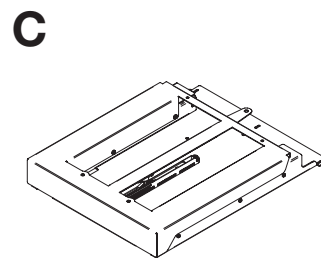

x 2

Info

1) **AVVERTENZA!** Leggi attentamente le istruzioni prima del montaggio e segui ogni passaggio indicato. L'azienda declina ogni responsabilità dall'uso improprio del prodotto. Ogni uso improprio del prodotto può causare lesioni. Modifiche o manomissioni del prodotto, annullano ogni condizione di garanzia.
2) Smaltisci i diversi materiali secondo regolamentazioni della tua città.