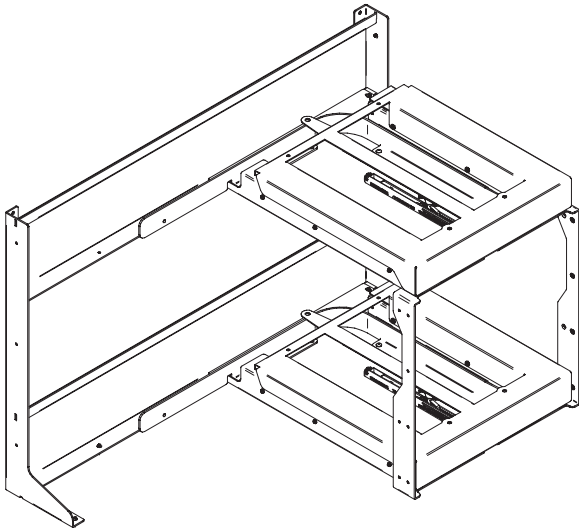

# Meccanismo Fly Box base 45

## Fly Box base mechanism 45

FLYBST452

Versione destra  
Right hand version

Versione sinistra  
Left hand version

Max: 50 Kg

30 min

x 1

+