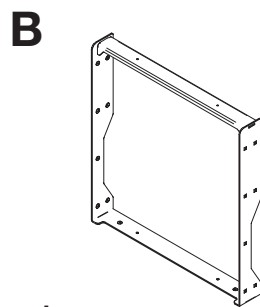

Meccanismo Fly Box base 45

Fly Box base mechanism 45

FLYBST452

Max: 50 Kg

30 min

x 1

+

x 1

x 1

x 2

Info

1) **AVVERTENZA!** Leggi attentamente le istruzioni prima del montaggio e segui ogni passaggio indicato. L'azienda declina ogni responsabilità dall'uso improprio del prodotto. Ogni uso improprio del prodotto può causare lesioni. Modifiche o manomissioni del prodotto, annullano ogni condizione di garanzia.
2) Smaltisci i diversi materiali secondo regolamentazioni della tua città.

x 2

x 2

x 10

Ø4X16

x 5

Ø4X16

x 5

Ø4X20

x 10

M4X8

x 3

M4X10

x 3

M4