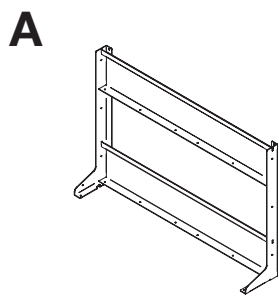

## Fly Box base mechanism 45

FLYBST452

Versione destra  
Right hand version

Versione sinistra  
Left hand version

Max: 50 Kg

30 min

x 1

+