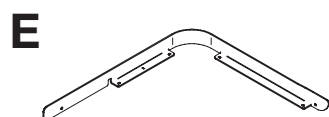

## Fly Box base mechanism 45

FLYBST452

Versione destra  
Right hand version

Versione sinistra  
Left hand version

Max: 50 Kg

30 min

x 1

+

x 1

x 1

x 2

x 2

x 2

x 10

Ø4X16

x 5

Ø4X16

x 5

Ø4X20