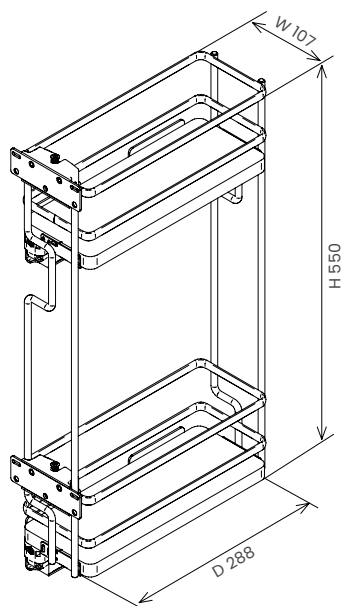

Galaxy side-mounted upper pull-out unit

Estraibile laterale pensile Galaxy

Estraibili | Pull-out units

Cat. code

EPQGM152SXPRPOM

EPQ	Nome Name
GM	Guida Slide
15	Modulo Cabinet size
2	Ripiani Tiers
SX	Verso Direction
PRP	Piastrina regolabile Adjustable plate
OM	Bordo in ovalina – fondo in melamina Elliptical edge – melamine bottom

Instruction sheet

4004110279MKT

Finish

BC | VGF

Bianco Cromo
Chrome-plated white
Grigio Antracite

Materials

Metallo Metal
Plastica Plastic
Melamina Melamine

Load capacity Kg

Description

Estraibile laterale pensile a 2 ripiani in filo ellittico da 10x4 mm con fondo in melamina. Guide ad estrazione totale con rientro ammortizzato, aggancio rapido e fissaggio a scatto. Kit staffe per regolazione tridimensionale dell'anta incluso. Disponibile solo la versione sinistra.

2-tier side-mounted pull-out unit with 10x4 mm elliptical wire and melamine bottom. Total extension slides with dampened soft-closing system, easy and quick release system of the slides. Kit of three-way-adjustable door brackets is included. Left side version only.