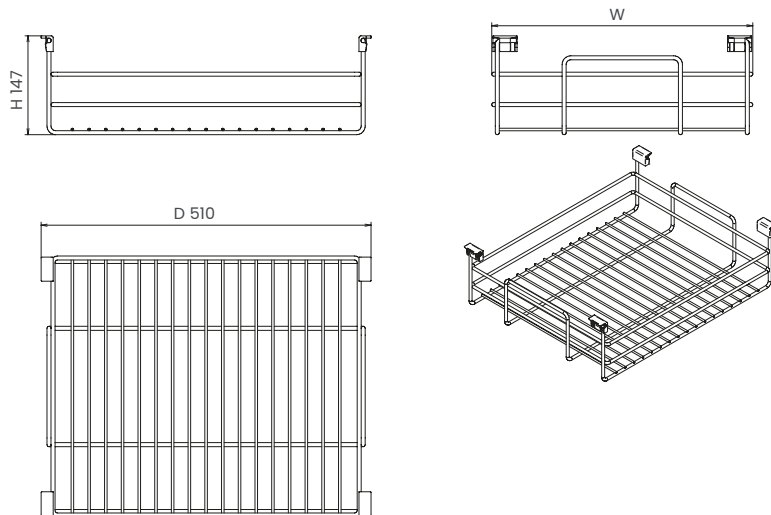

Elite wire basket

Cesto in filo Elite

Contenitori | Organizers

**Cat. code****ACF31AL****ACF
31****Nome Name
Misura Dimension****Instruction sheet****4004105150MKT****Finish****C | VG****Cromo**
Chrome-plated
Verniciato grigio
Light grey**Materials****Metallo** Metal
Plastica Plastic**Description****Cesto in filo predisposto per l'inserimento su telaio completo di agganci.**

Wire basket suitable for frame. Fixing clips are included.

Dimensions

Cat. code	Cabinet size (cm)	Width (mm)	Depth (mm)	Height (mm)
ACF31AL	—	305	510	147
ACF40AL	—	390	510	147
ACF48AL	—	487	510	147
ACF72AL	—	730	510	147

Packaging

Cat. code	Size (cm)	Weight (kg)	Size (mm)	Pieces
ACF31AL			1200 x 800	ND*
ACF40AL			1200 x 800	ND*
ACF48AL			1200 x 800	ND*
ACF72AL			1200 x 800	ND*

Pallet configuration**Load capacity Kg****Portata totale**
Total capacity**Maintenance****Inquadrate il codice QR per scoprire il modo corretto di smaltire l'imballaggio e la corretta manutenzione del prodotto.**