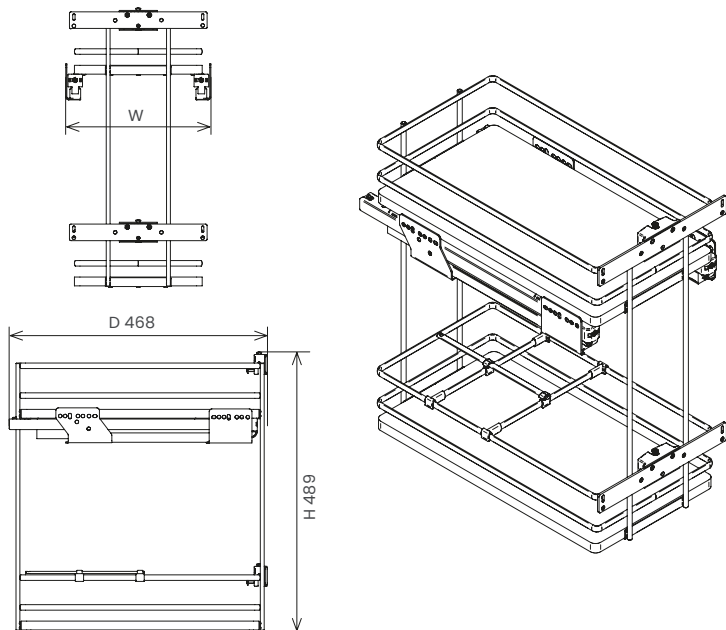

Galaxy base pull-out bottle organizer

Estraibile base portabottiglie Galaxy

Estraibili | Pull-out units

Cat. code

EGTGM30B2MOM

EGT	Nome Name
GM	Guida Slide
30	Modulo Cabinet size
B	Base Base
2	Ripiani Tiers
M	Maggiorato Increased
OM	Bordo in ovalina – fondo in melamina Elliptical edge – melamine bottom

Instruction sheet

4004116840MKT

Finish

BC | VGF

Bianco Cromo
Chrome-plated white
Grigio Antracite

Materials

Metallo Metal
Plastica Plastic
Melamina Melamine

Load capacity Kg

Portata totale
Total capacity

Description

Estraibile base portabottiglie in filo ellittico da 10x4 mm con fondo in melamina. Guide ad estrazione totale con rientro ammortizzato, aggancio rapido e fissaggio a scatto. Kit staffe per regolazione tridimensionale dell'anta incluso. Predisposto per mobili con spessore del fianco da 18 mm.

Base pull-out bottle organizer with 10x4 mm elliptical wire and melamine bottom. Total extension slides with dampened soft-closing system, easy and quick release system of the slides. Kit of three-way-adjustable door brackets is included. Suitable for 18 mm cabinet side.