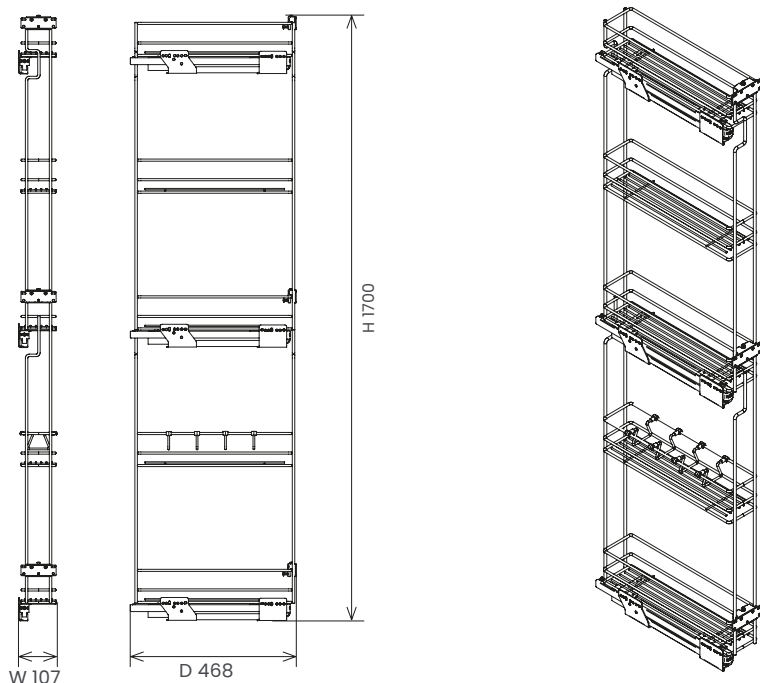

Wire side-mounted pull-out larder unit

Estraibile laterale colonna Wire

Estraibili | Pull-out units

Cat. code

ELQGM155SXPRP

ELQ	Nome Name
GM	Guida Slide
15	Modulo Cabinet size
5	Ripiani Tiers
SX	Verso Direction
PRP	Piastrina regolabile Adjustable plate

Description

Estraibile laterale colonna a 5 ripiani in filo con 3 guide ad estrazione totale, rientro ammortizzato, aggancio rapido e fissaggio a scatto. Kit staffe per regolazione tridimensionale dell'anta incluso. Disponibile solo la versione sinistra.

5-tier wire side-mounted pull-out larder unit with 3 total extension slides, dampened soft-closing system and easy snap fastening. Kit of three-way-adjustable door brackets is included. Left side version only.

Dimensions

Cat. code	Cabinet size (cm)	Width (mm)	Depth (mm)	Height (mm)
ELQGM155SXPRP	15	107	468	1700

Packaging

Cat. code	Size (cm)	Weight (kg)	Size (mm)	Pieces
ELQGM155SXPRP	186,8 x 53 x 13,4	12,9	1200 x 800	12