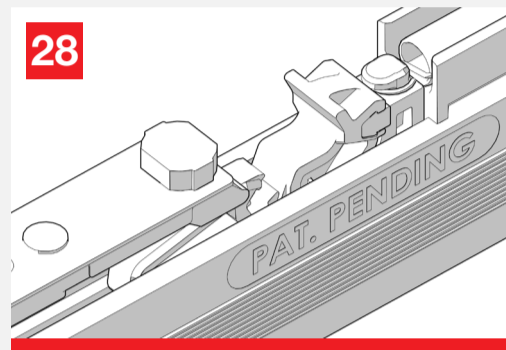

Vetro 40

WITH FLUID[®] TECHNOLOGY

MOD. SYSTEM VETRO 40 7002.06970 REV. 00

Sliding system for glass doors with clamp height 40mm.
Scorrevoli per porte in vetro senza forature e pinza alta 40mm.

Growth is based on respect, protection is a duty. / La crescita si basa sul rispetto, proteggere è un dovere. 