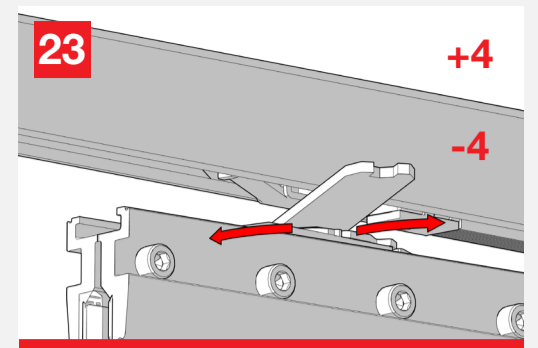

Vetro 40

WITH FLUID[®] TECHNOLOGY

MOD. SYSTEM VETRO 40 7002.06970 REV. 00

Sliding system for glass doors with clamp height 40mm.
Scorrevoli per porte in vetro senza forature e pinza alta 40mm.

Growth is based on respect, protection is a duty. / La crescita si basa sul rispetto, proteggere è un dovere. 