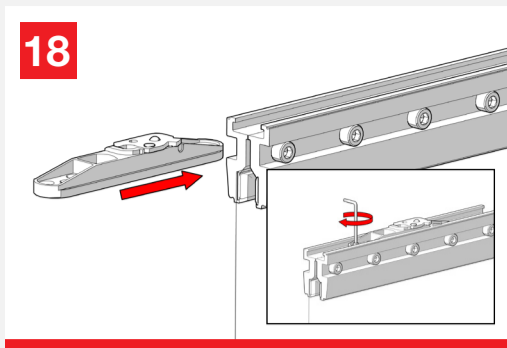

Vetro 40

WITH FLUID[®] TECHNOLOGY

MOD. SYSTEM VETRO 40 7002.06970 REV. 00

Sliding system for glass doors with clamp height 40mm.
Scorrevoli per porte in vetro senza forature e pinza alta 40mm.

Growth is based on respect, protection is a duty. / La crescita si basa sul rispetto, proteggere è un dovere. 