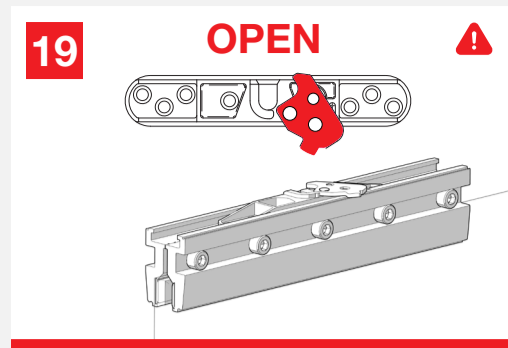

Vetro 40

WITH FLUID[®] TECHNOLOGY

MOD. SYSTEM VETRO 40 7002.06970 REV. 00

Sliding system for glass doors with clamp height 40mm.
Scorrevoli per porte in vetro senza forature e pinza alta 40mm.

Growth is based on respect, protection is a duty. / La crescita si basa sul rispetto, proteggere è un dovere. 