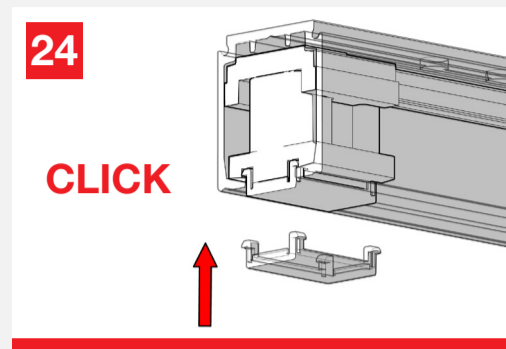

Vetro 40

WITH FLUID[®] TECHNOLOGY

MOD. SYSTEM VETRO 40 7002.06970 REV. 00

Sliding system for glass doors with clamp height 40mm.
Scorrevoli per porte in vetro senza forature e pinza alta 40mm.

Growth is based on respect, protection is a duty. / La crescita si basa sul rispetto, proteggere è un dovere. 