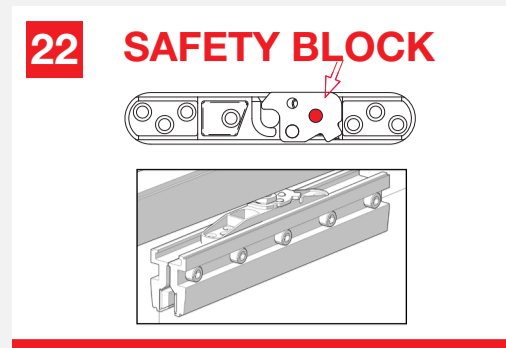

Vetro 40

WITH FLUID[®] TECHNOLOGY

MOD. SYSTEM VETRO 40 7002.06970 REV. 00

Sliding system for glass doors with clamp height 40mm.
Scorrevoli per porte in vetro senza forature e pinza alta 40mm.

Growth is based on respect, protection is a duty. / La crescita si basa sul rispetto, proteggere è un dovere. 