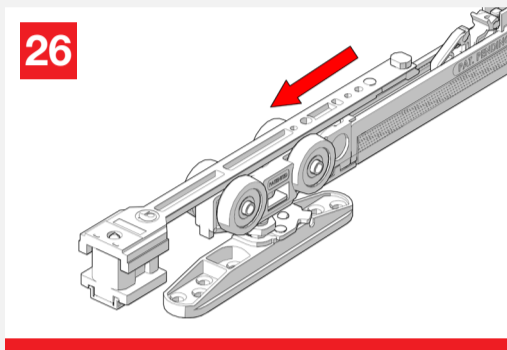

Vetro 40

WITH FLUID[®] TECHNOLOGY

MOD. SYSTEM VETRO 40 7002.06970 REV. 00

Sliding system for glass doors with clamp height 40mm.
Scorrevoli per porte in vetro senza forature e pinza alta 40mm.

Growth is based on respect, protection is a duty. / La crescita si basa sul rispetto, proteggere è un dovere. 