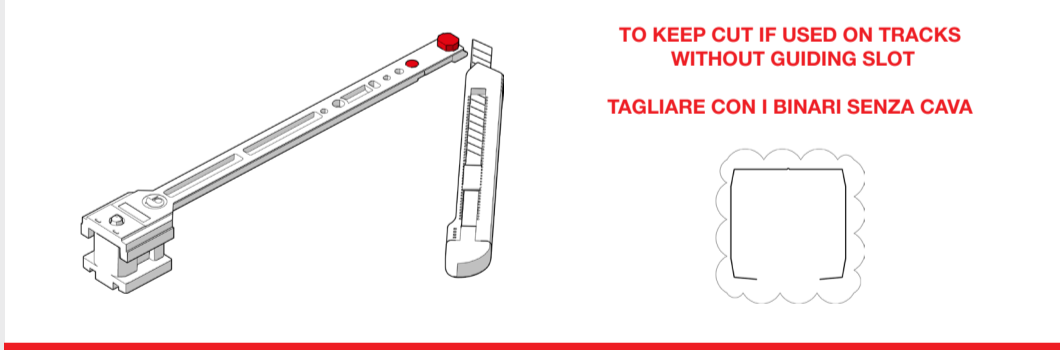

Vetro 40

WITH FLUID[®] TECHNOLOGY

MOD. SYSTEM VETRO 40 7002.06970 REV. 00

Sliding system for glass doors with clamp height 40mm.
Scorrevoli per porte in vetro senza forature e pinza alta 40mm.

Growth is based on respect, protection is a duty. / La crescita si basa sul rispetto, proteggere è un dovere. 