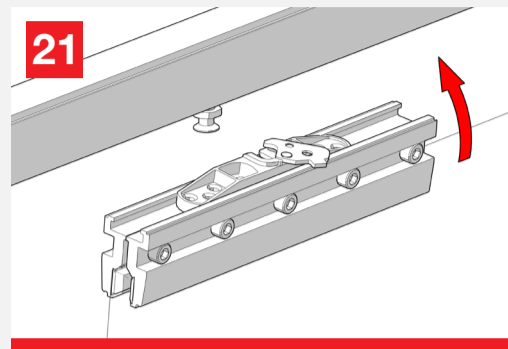

Vetro 40

WITH FLUID[®] TECHNOLOGY

MOD. SYSTEM VETRO 40 7002.06970 REV. 00

Sliding system for glass doors with clamp height 40mm.
Scorrevoli per porte in vetro senza forature e pinza alta 40mm.

Growth is based on respect, protection is a duty. / La crescita si basa sul rispetto, proteggere è un dovere. 