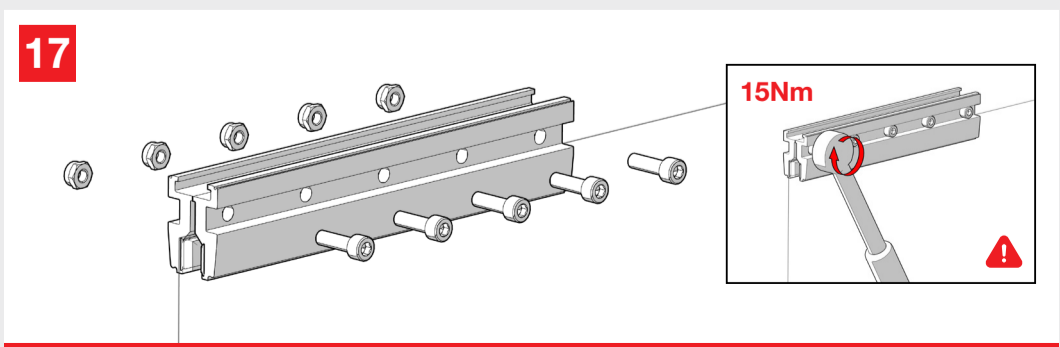

Vetro 40

WITH FLUID[®] TECHNOLOGY

MOD. SYSTEM VETRO 40 7002.06970 REV. 00

Sliding system for glass doors with clamp height 40mm.
Scorrevoli per porte in vetro senza forature e pinza alta 40mm.

Growth is based on respect, protection is a duty. / La crescita si basa sul rispetto, proteggere è un dovere. 