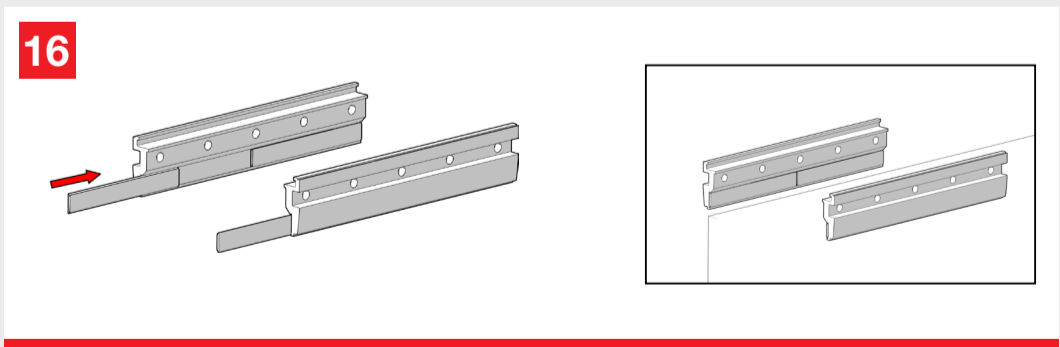

Vetro 40

WITH FLUID[®] TECHNOLOGY

MOD. SYSTEM VETRO 40 7002.06970 REV. 00

Sliding system for glass doors with clamp height 40mm.
Scorrevoli per porte in vetro senza forature e pinza alta 40mm.

Growth is based on respect, protection is a duty. / La crescita si basa sul rispetto, proteggere è un dovere. 