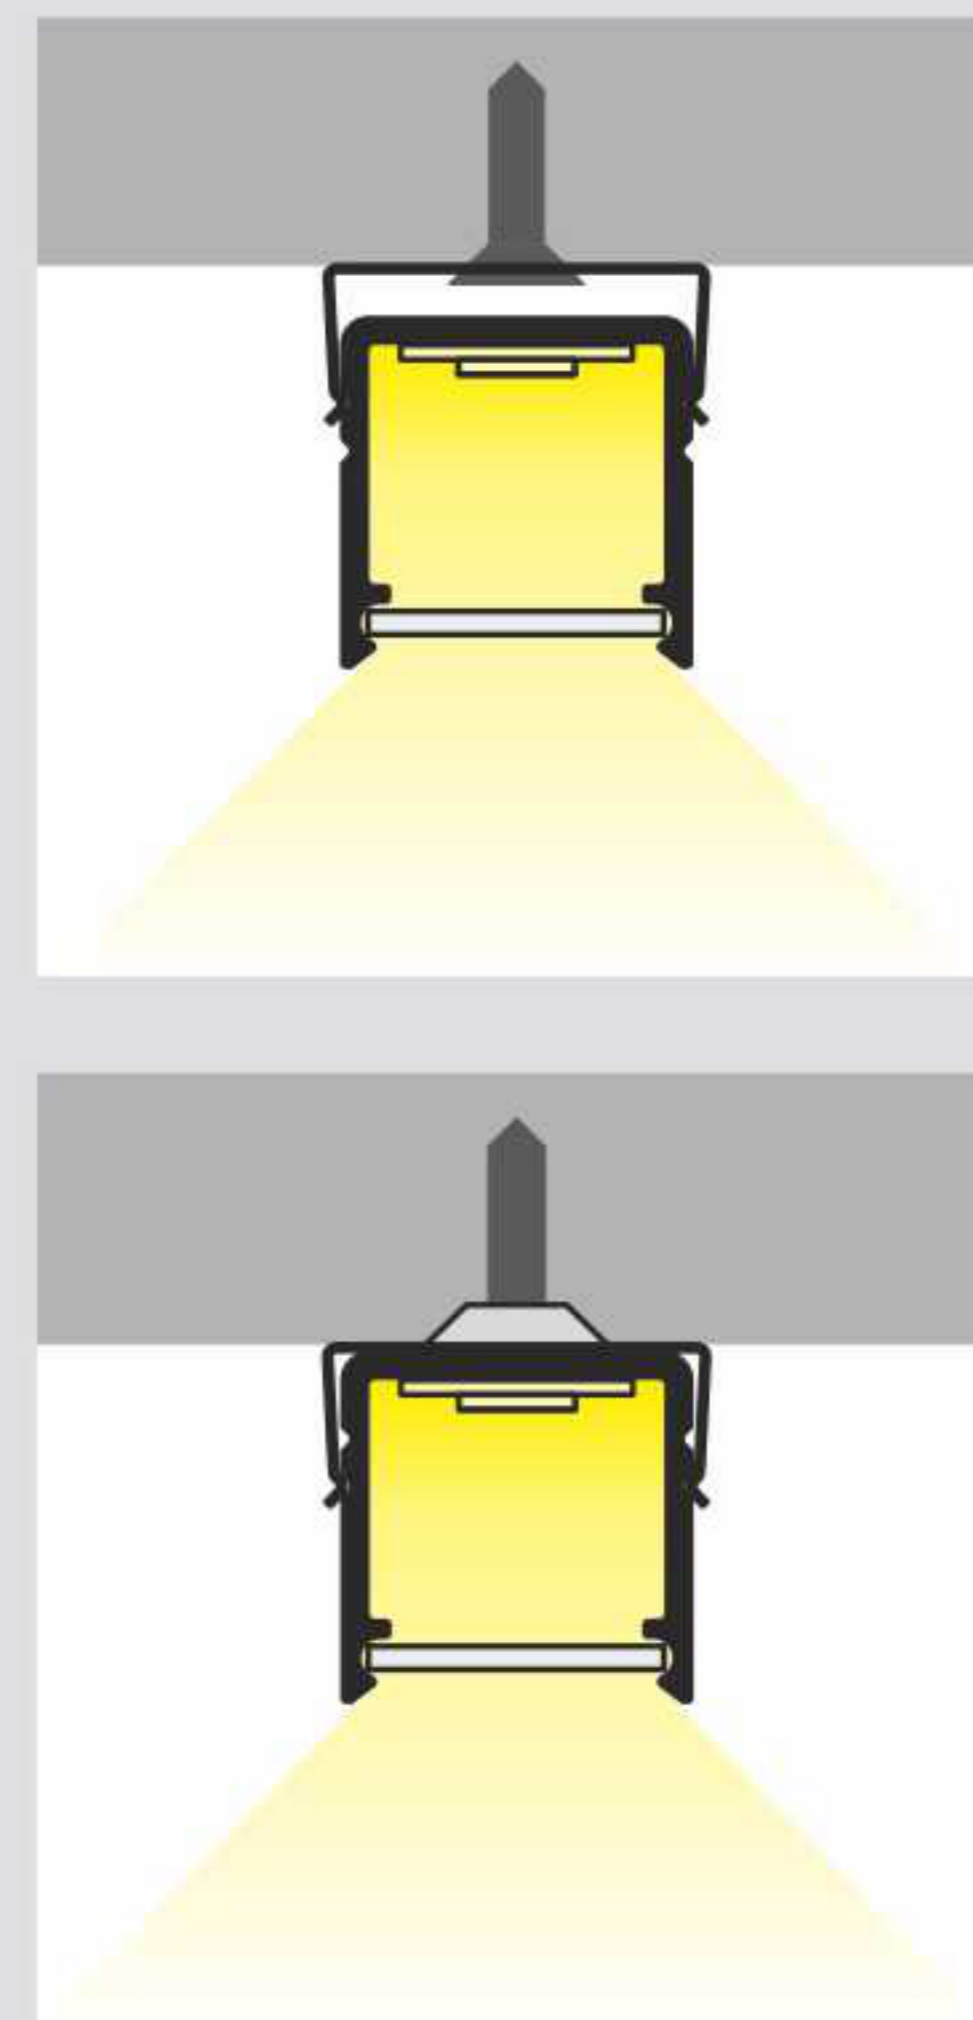

Interior application LED Profile • Profil LED wewnętrzny
LED stripe max 10mm • taśma LED do 10mm

- A** cover A slide in
klosz A wsuwany
- Z**¹ mounting plate Z flexible
uchwyt Z sprężysty
- Z**² mounting plate Z flexible cone
uchwyt Z sprężysty cone