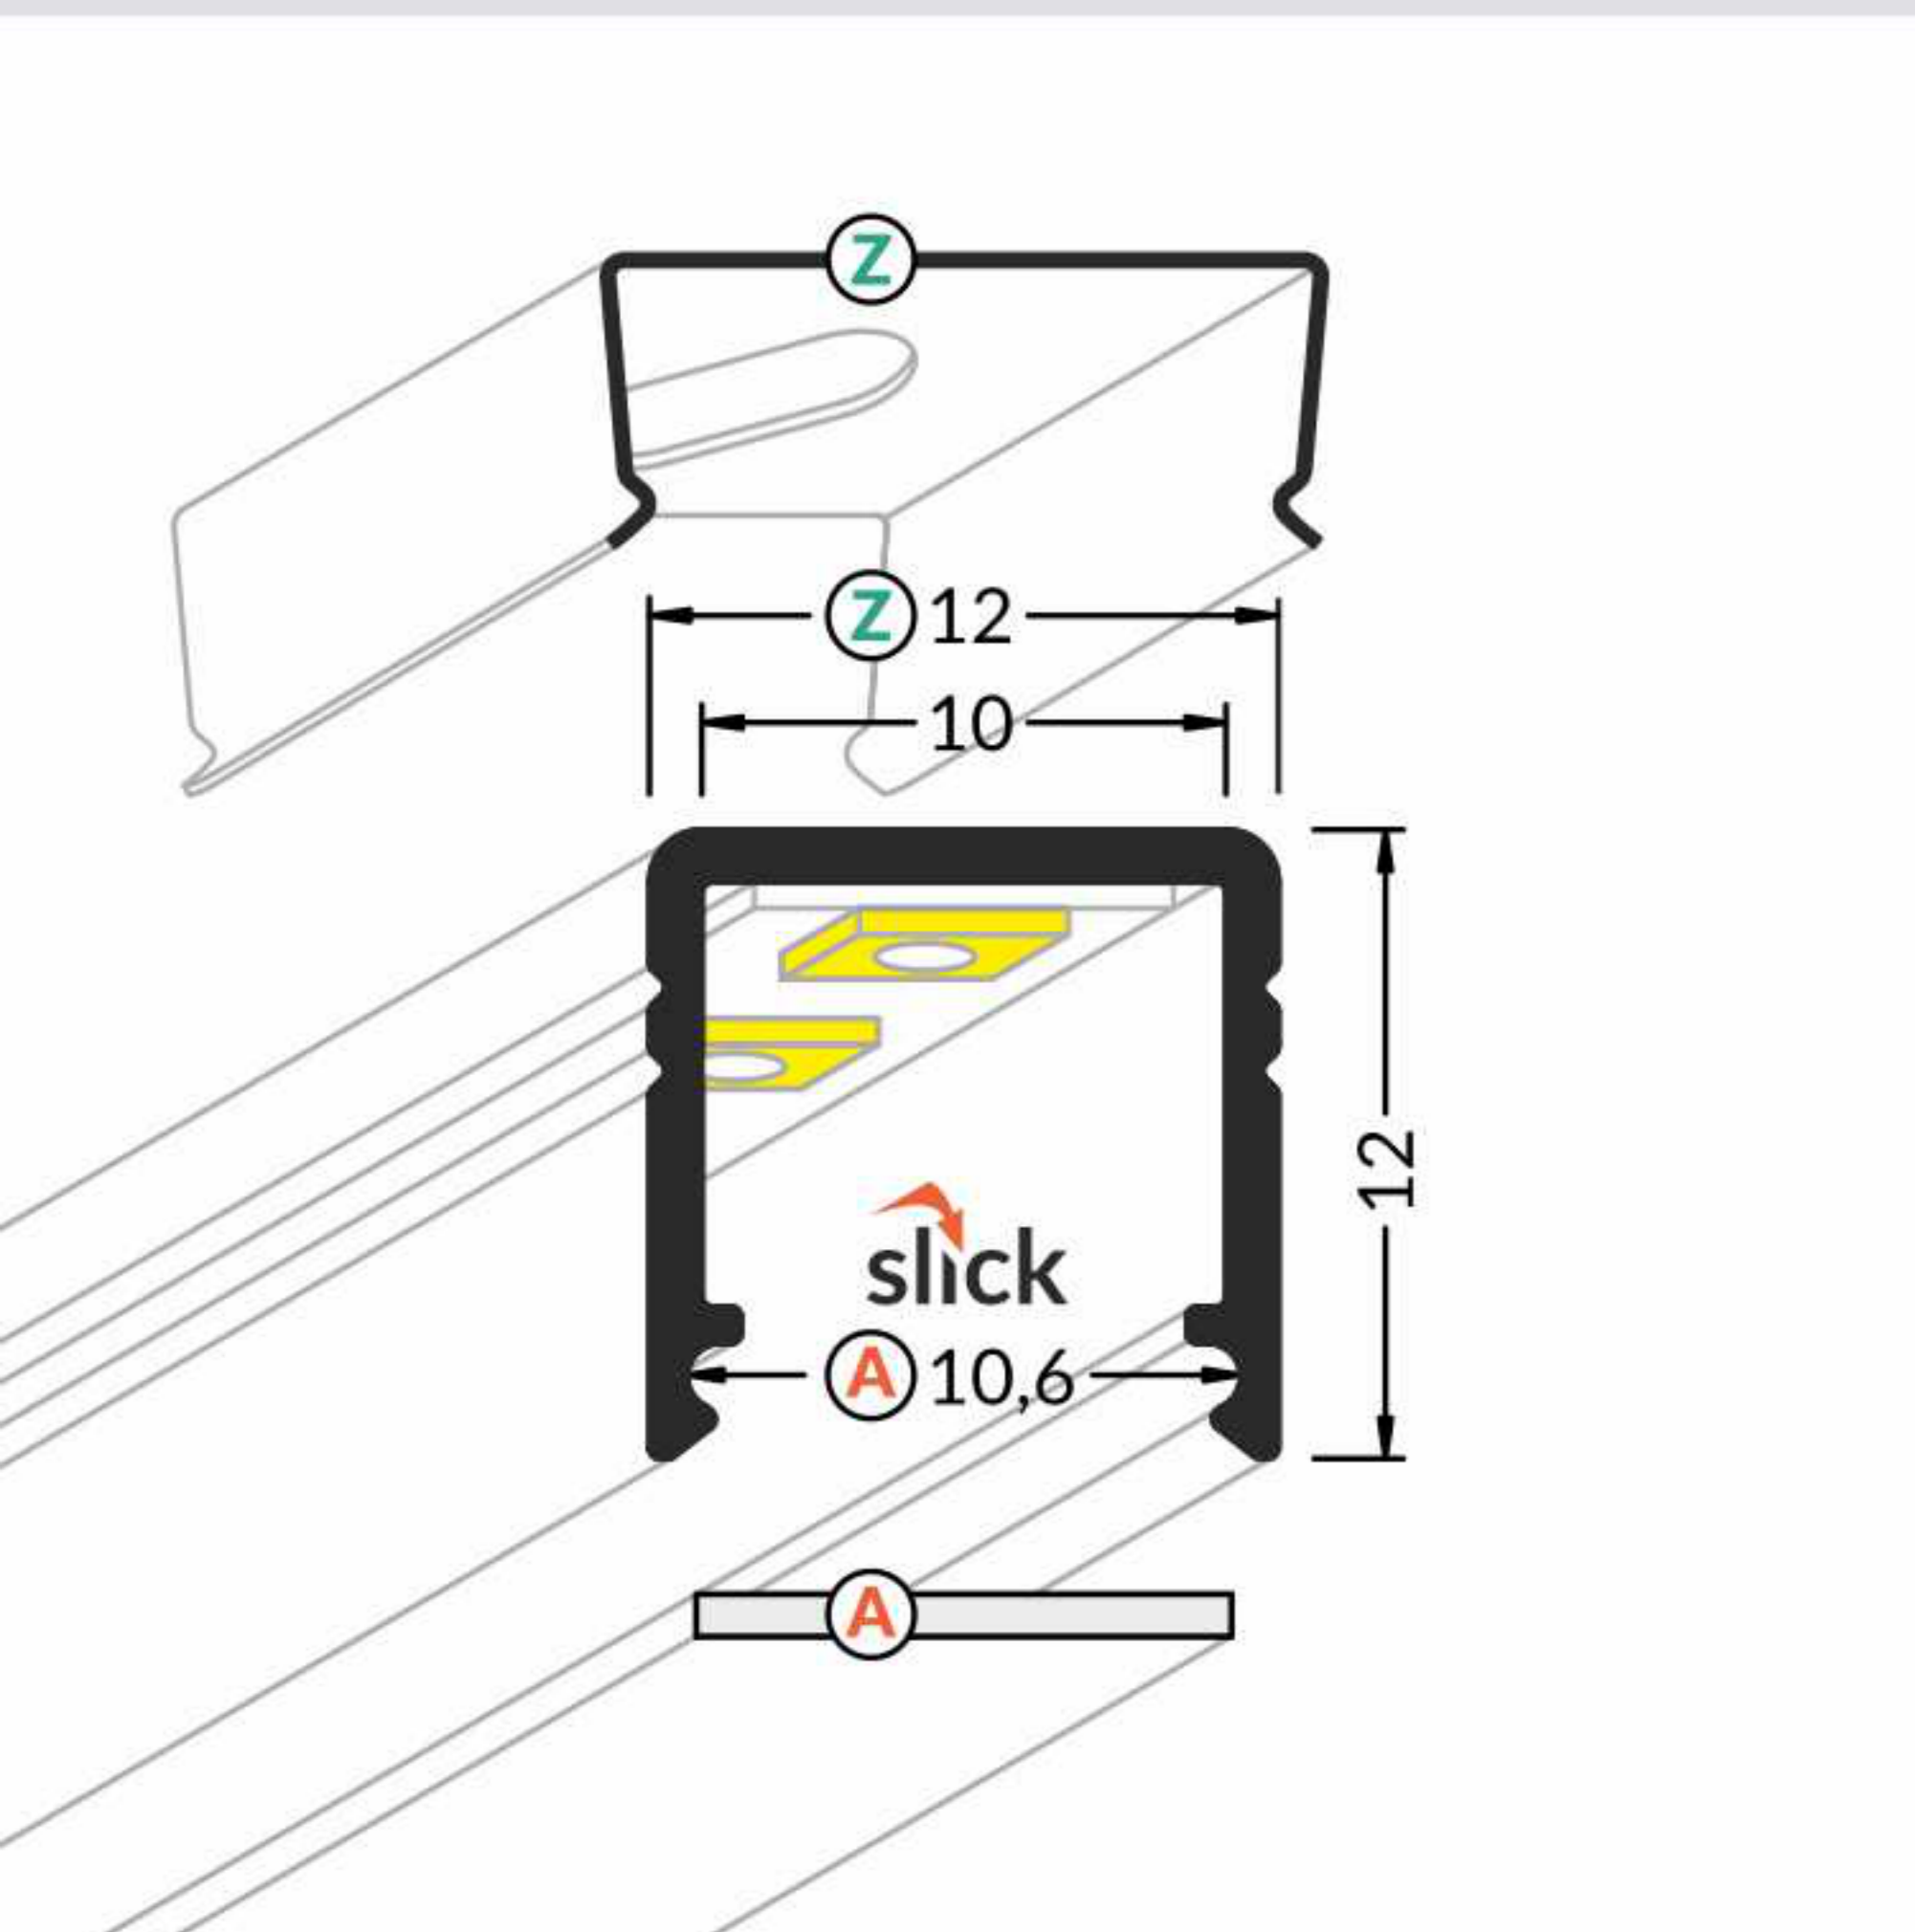

Interior application LED Profile • Profil LED wewnętrzny
LED stripe max 10mm • taśma LED do 10mm

- A** cover A slide in
klosz A wsuwany
- Z**¹ mounting plate Z flexible
uchwyt Z sprężysty
- Z**² mounting plate Z flexible cone
uchwyt Z sprężysty cone