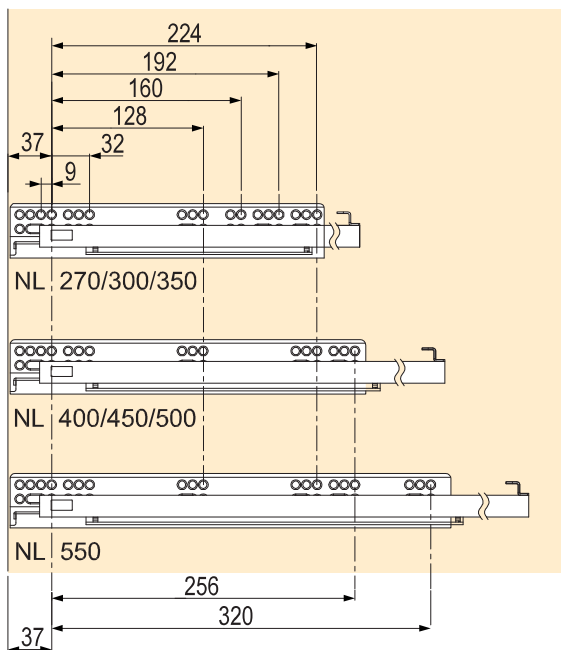

VÝSUVY

skryté výsuvy StrongRide 2D

StrongRide skrytý částečný výsuv s tlumením

kód	délka NL (mm)
254774	300
254775	350
254776	400
254777	450
254778	500
254779	550

- nosnost 25 kg
- síla materiálu pro výrobu bočnic až 19 mm
- seřízení zásuvky horizontálně +/-2 mm, vertikálně 0 až +3 mm

Rozměry zásuvky a vrtání

- NL = nominální délka výsuvu a také vnější hloubka zásuvky
- NL + 18mm doporučená minimální hloubka korpusu
- LW = vnitřní šířka korpusu
- LW - 47 = vnitřní šířka zásuvky