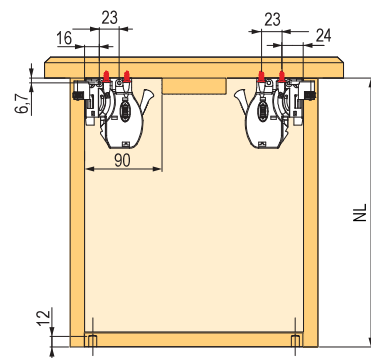

VÝSUVY

skryté výsuvy StrongRide 2D

StrongRide skrytý částečný výsuv s tlumením

kód	délka NL (mm)
254774	300
254775	350
254776	400
254777	450
254778	500
254779	550

- nosnost 25 kg
- síla materiálu pro výrobu bočnic až 19 mm
- seřízení zásuvky horizontálně +/-2 mm, vertikálně 0 až +3 mm

Rozměry zásuvky a vrtání

- NL = nominální délka výsuvu a také vnější hloubka zásuvky
- NL + 18mm doporučená minimální hloubka korpusu
- LW = vnitřní šířka korpusu
- LW - 47 = vnitřní šířka zásuvky