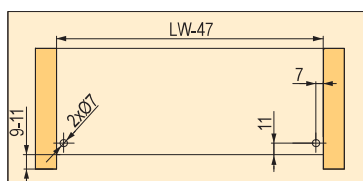

VÝSUVY

skryté výsuvy StrongRide 2D

StrongRide skrytý částečný výsuv s tlumením

kód	délka NL (mm)
254774	300
254775	350
254776	400
254777	450
254778	500
254779	550

- nosnost 25 kg
- síla materiálu pro výrobu bočnic až 19 mm
- seřízení zásuvky horizontálně +/-2 mm, vertikálně 0 až +3 mm

Rozměry zásuvky a vrtání

- NL = nominální délka výsuvu a také vnější hloubka zásuvky
- NL + 18mm doporučená minimální hloubka korpusu
- LW = vnitřní šířka korpusu
- LW - 47 = vnitřní šířka zásuvky