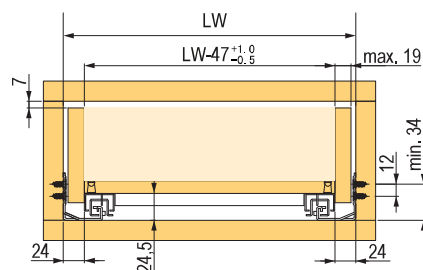

VÝSUVY

skryté výsuvy StrongRide 2D

StrongRide skrytý částečný výsuv s tlumením

kód	délka NL (mm)
254774	300
254775	350
254776	400
254777	450
254778	500
254779	550

- nosnost 25 kg
- síla materiálu pro výrobu bočnic až 19 mm
- seřízení zásuvky horizontálně +/-2 mm, vertikálně 0 až +3 mm

Rozměry zásuvky a vrtání

- NL = nominální délka výsuvu a také vnější hloubka zásuvky
- NL + 18mm doporučená minimální hloubka korpusu
- LW = vnitřní šířka korpusu
- LW - 47 = vnitřní šířka zásuvky