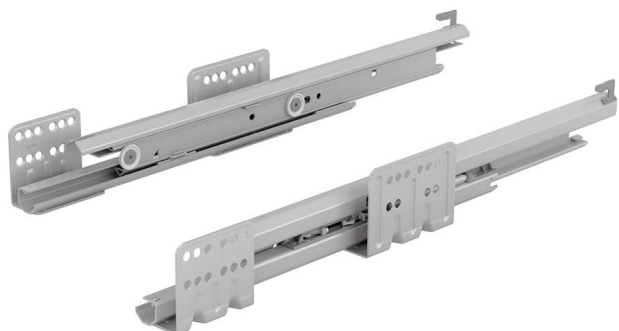

System zásuvek s dvojitými boky ArciTech

- ▶ Výsuv Actro se Silent System, balení po sadách
- ▶ Bok korpusu tl. 18 mm

Výsuv

- ▶ Plnovýsuv
- ▶ S integrovaným tlumením Silent System
- ▶ Ocel pozinkovaná
- ▶ Nosnost dle EN 15338, třída 3

Sada obsahuje:

- ▶ 1 sada výsuv Actro, levý a pravý
- ▶ Upevňovací materiál

Nosnost 40 kg

Jmenovitá délka mm	Obj. číslo	Balení
270	9 150 420	1 sada
300	9 150 421	1 sada
350	9 150 422	1 sada
400	9 150 423	1 sada
450	9 150 424	1 sada
500	9 150 425	1 sada
550	9 150 426	1 sada

System otevírání Push to open Silent pro ArciTech

- ▶ Pro výsuv Actro se Silent System do 60 kg

Sada obsahuje:

- ▶ 1 sada Push to open Silent, levá a pravá jednotka
- ▶ 1 sada aktivátorů, levý a pravý

Obj. číslo	Balení
9 154 548	1 sada