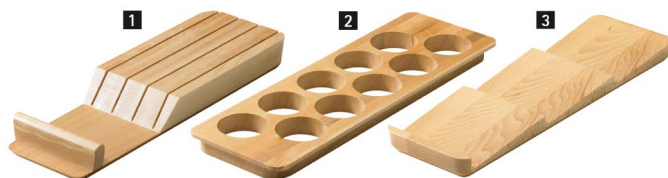

Držáky na nože a na kořenky

- Pro OrgaTray 420, 430, 440 a 480
- Mlýnky a dózy na koření, viz str. 442
- Buk lakovaný

Název položky	Obj. č.	Balení
1 Držák na nože	0 074 430	1 ks
2 Držák na kořenky, na stojato, ø 53 mm	0 044 934	1 ks
3 Držák na kořenky, na ležato	9 079 207	1 ks